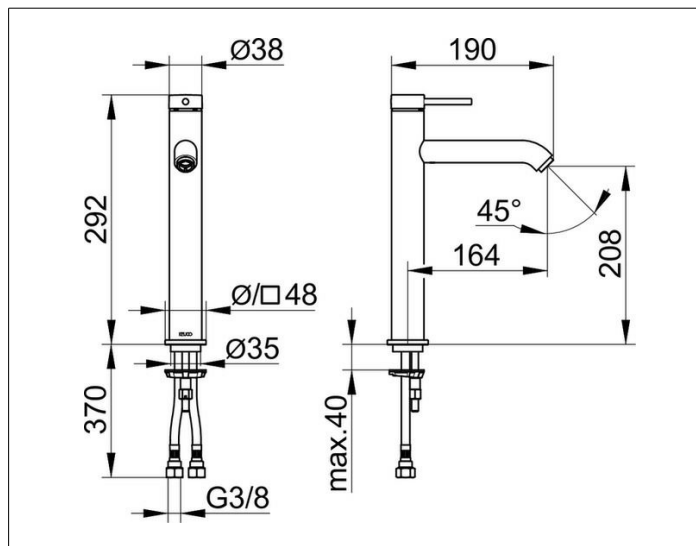

IXMO

59510012100 Однорычажный смеситель для умывальника 210

ИЗДЕЛИЕ

ЧЕРТЕЖ

ОПИСАНИЕ ИЗДЕЛИЯ

без гарнитуры для слива и донного клапана,
с розеткой (круглой и квадратной),
монтаж на одно отверстие с системой быстрого монтажа,
керамический картридж, аэратор M 20x1,
гибкая подводка 570 мм, G 3/8 дюйма,
поток воды ограничен 7,0 л/мин.

ПОВЕРХНОСТЬ

хром

ГАБАРИТЫ

IXMO Soft, Rosette rund/eckig