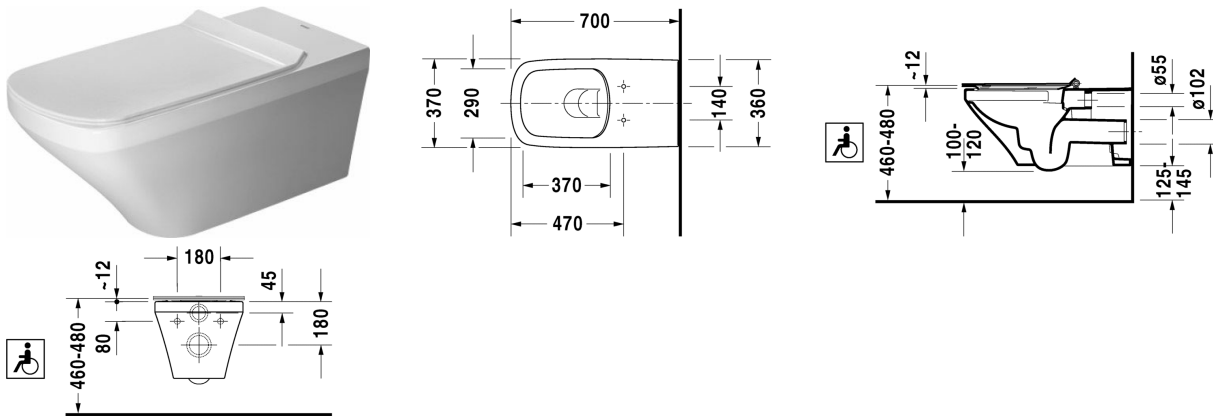

DuraStyle Унитаз подвесной Vital Duravit Rimless® # 255909..00 / 255909..00

| < 370 мм > |

Унитаз подвесной Vital Duravit Rimless®	Размеры	Вес	Номер заказа
без смывного края, с вертикальным смывом, для инвалидов на колясках, глубина 700 мм, вкл. крепление Durafix, 4,5 л			
Цвета			
00 Белый Alpin 20 HygieneGlaze (антибактериальная керамическая глазурь с практически неограниченной эффективностью)			
Вариант			
☛	370 x 700 мм	30,500 кг	255909..00
☛	370 x 700 мм	30,500 кг	255909..00
Справка			
Крепление Durafix для скрытого монтажа включено в поставку, Если не используется инсталляция, рекомендуется крепление # 006500			
Сантехническая керамика со специальным покрытием WonderGliss остается чистой и красивой в течение долгого времени. При заказе WonderGliss добавьте "1" на 11-м месте в артикуле модели.			
Принадлежности			
Звукоизоляция для подвесного унитаза		0,300 кг	005064
Крепление для подвесного биде и подвесного унитаза	Ø 12 x 180 мм	0,200 кг	006500
Соответствующая продукция			
Сиденье для унитаза съемный вариант, удлиненное исполнение, петли: нерж. сталь, без автоматического опускания,			006051

DuraStyle Унитаз подвесной Vital Duravit Rimless® #
255909..00 / 255909..00

|< 370 мм >|

Сиденье для унитаза съемный вариант, удлиненное исполнение, петли: нерж. сталь, с автоматическим закрыванием,	006059
Сиденье для унитаза Vital удлиненное исполнение, сплошное усиленное крепление для сиденья, петли: нерж. сталь, без автоматического опускания,	006231
Кольцо сиденья для унитаза Vital удлиненное исполнение, сплошное усиленное крепление для сиденья, петли: нерж. сталь, без автоматического опускания,	006251
Сиденье для унитаза Vital удлиненное исполнение, сплошное усиленное крепление для сиденья, петли: нерж. сталь, с автоматическим закрыванием,	006239