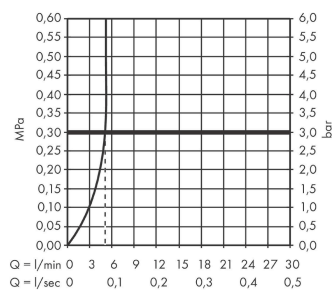

Технология

Продукт

Чертеж

График расхода воды

Vernis Blend

Смеситель для раковины, однорычажный, 70 с металлическим сливным гарнитуром

Поверхности : хром Артикульный номер: 71557000

Покомпонентное изображение