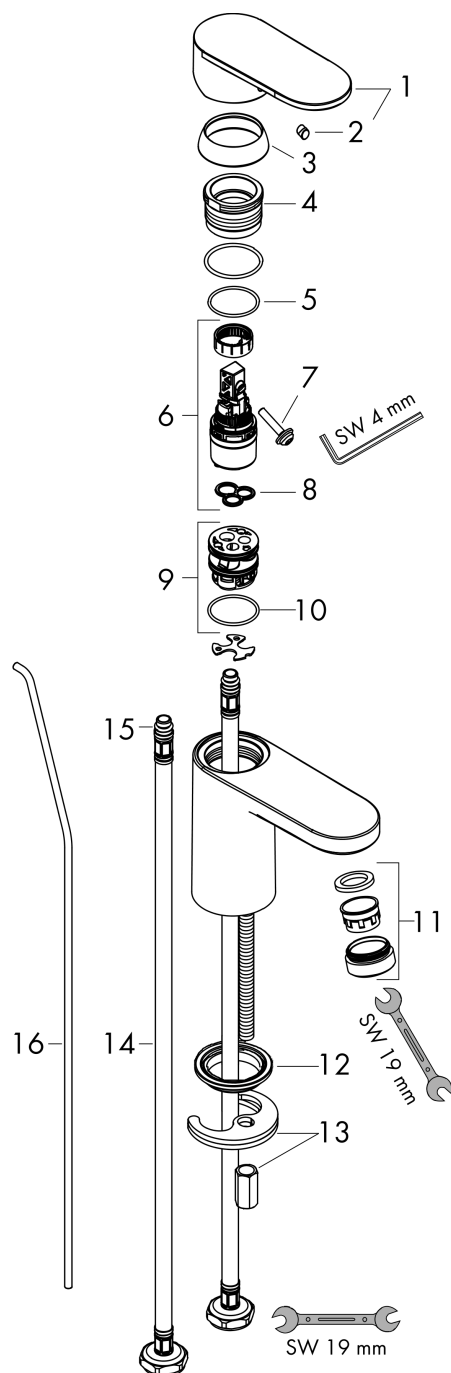

Vernis Blend

Смеситель для раковины, однорычажный, 70 с металлическим сливным гарнитуром

Поверхности : **хром** Артикульный номер: **71557000**

Описание

Характеристики

- состоит из: однорычажный смеситель для раковины, слив/перелив
- ComfortZone 70
- выступ 89 мм
- тип струи: обычная струя
- регулируемый формирователь струи
- максимальный расход воды при 3 бар: 5 л/мин
- керамический узел смешивания
- регулируемое ограничение температуры
- подходит для проточных водонагревателей
- материал сливного набора: металл
- вид соединения: соединительные шланги G 3/8
- донный клапан, 1 1/4"

Технология

Продукт

Чертеж

График расхода воды

Vernis Blend

Смеситель для раковины, однорычажный, 70 с металлическим сливным гарнитуром

Поверхности : хром Артикульный номер: 71557000

Покомпонентное изображение

Год выпуска: >01/21

Vernis Blend

Смеситель для раковины, однорычажный, 70 с металлическим сливным гарнитуром

Поверхности : **хром** Артикульный номер: **71557000**

Перечень запасных частей

Год выпуска: >01/21

Позиция	Описание	Артикульный номер	PC	PU
1	handle	93678000	-	1
2	screw cover	96338000	-	1
3	flange	93680000	-	1
4	nut	93681000	-	1
5	O-ring 24x1,5	98434000	-	1
6	cartridge, assy	97685000	-	1
7	locking screw for handle	95140000	-	1
8	seal	98865000	-	1
9	adapter for cartridge	98866000	-	1
10	O-ring 23x2	98398000	-	1
11	aerator swivelling M24x1 (5 l/min)	93834000	-	1
12	seal Ø 42	98722000	-	1
13	fixing set	96016000	-	1
14	connection hose 450 mm M8x0,75 G3/8	97206000	-	1
15	O-ring 7x1,5	98422000	-	1
16	pull rod	93683000	-	1
a	pop up waste	94139000	-	1
b	lever arm 340mm (ball-Ø12mm)	96324000	-	1