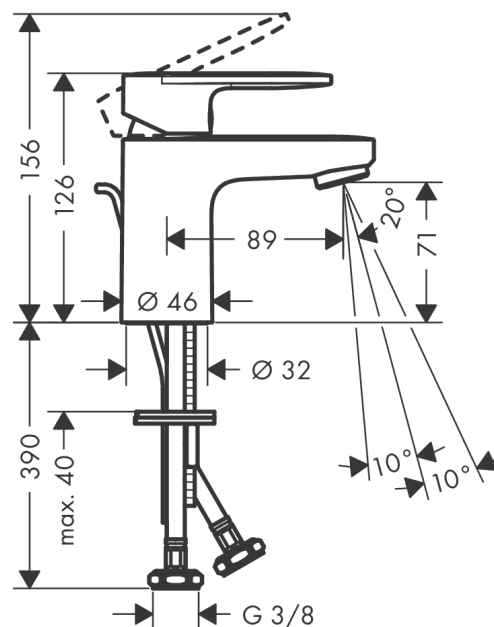

Vernis Blend

Смеситель для раковины, однорычажный, 70 с металлическим сливным гарнитуром

Поверхности : **хром** Артикульный номер: **71557000**

Описание

Характеристики

- состоит из: однорычажный смеситель для раковины, слив/перелив
- ComfortZone 70
- выступ 89 мм
- тип струи: обычная струя
- регулируемый формирователь струи
- максимальный расход воды при 3 бар: 5 л/мин
- керамический узел смешивания
- регулируемое ограничение температуры
- подходит для проточных водонагревателей
- материал сливного набора: металл
- вид соединения: соединительные шланги G 3/8
- донный клапан, 1 1/4"

Технология

Продукт

Чертеж

График расхода воды

Vernis Blend

Смеситель для раковины, однорычажный, 70 с металлическим сливным гарнитуром

Поверхности : хром Артикульный номер: 71557000

Покомпонентное изображение

Год выпуска: >01/21

Vernis Blend

Смеситель для раковины, однорычажный, 70 с металлическим сливным гарнитуром

Поверхности : **хром** Артикульный номер: **71557000**

Перечень запасных частей

Год выпуска: >01/21

Позиция	Описание	Артикульный номер	PC	PU
1	handle	93678000	-	1
2	screw cover	96338000	-	1
3	flange	93680000	-	1
4	nut	93681000	-	1
5	O-ring 24x1,5	98434000	-	1
6	cartridge, assy	97685000	-	1
7	locking screw for handle	95140000	-	1
8	seal	98865000	-	1
9	adapter for cartridge	98866000	-	1
10	O-ring 23x2	98398000	-	1
11	aerator swivelling M24x1 (5 l/min)	93834000	-	1
12	seal Ø 42	98722000	-	1
13	fixing set	96016000	-	1
14	connection hose 450 mm M8x0,75 G3/8	97206000	-	1
15	O-ring 7x1,5	98422000	-	1
16	pull rod	93683000	-	1
a	pop up waste	94139000	-	1
b	lever arm 340mm (ball-Ø12mm)	96324000	-	1