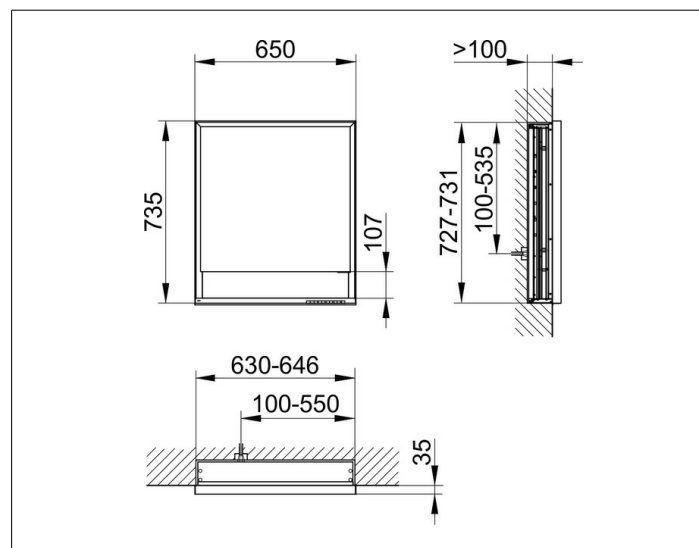

Royal Lumos

14331171201 Зеркальный шкаф

ИЗДЕЛИЕ**ЧЕРТЕЖ****ОПИСАНИЕ ИЗДЕЛИЯ**

для встраиваемого монтажа,
 бесступенчатая настройка тона подсветки от 2700 Кельвин (теплая белая) до 6500 Кельвин (дневной свет),
 поворотная дверца с двусторонним озеркаливанием,
 стекла, корпус из анодированного серебристого алюминия,
 задняя стенка зеркальная

ПОВЕРХНОСТЬ

алюминий серебристый анодированный/петли

ГАБАРИТЫ

650 x 735 x 130 mm