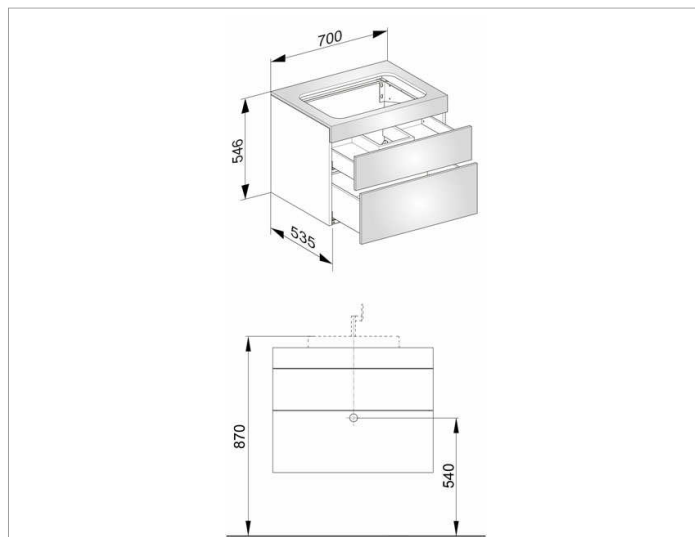

Edition 400**31571ZZ0000 Тумба под умывальник****ИЗДЕЛИЕ****ЧЕРТЕЖ****ОПИСАНИЕ ИЗДЕЛИЯ**

без отверстия под смеситель, подходит к керамическому умывальнику арт. 31570, 2 фронтальных выдвижных ящика с нажимным открыванием Push-to-Open и доводчиком, вкл. пластиковый сифон 1 1/4 x 32

поверхность

21, 40, 68, 80, 82, 84, 86, 87

Габариты

700 x 546 x 535 mm

ВНИМАНИЕ!

Для внутреннего оснащения выдвижных ящиков дополнительно имеются разделители разных размеров под заказ, см. систему оснащения слив арт. 31599.