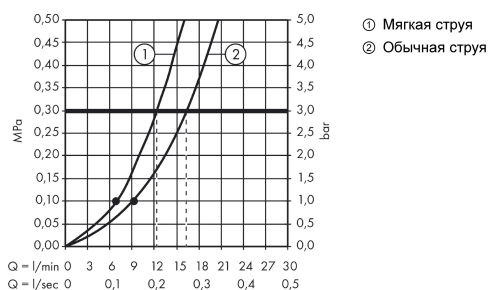

#### Характеристики

- состоит из: держатель, ручной душ-«палочка», держатель для душа, шланг для душа
- встроенная функция держателя
- с клапаном обратного тока воды
- при компактном расположении (расстояние 10 мм) рекомендуется только горизонтальная установка
- при компактном расположении (на расстоянии не более 10 мм) необходимо использовать базовый набор #28486180
- при свободном расположении (расстояние более 10 мм) базовый набор не требуется

### График расхода воды

Расход измерен практически с помощью соответствующей арматуры (термостат/смеситель/скрытый клапан).