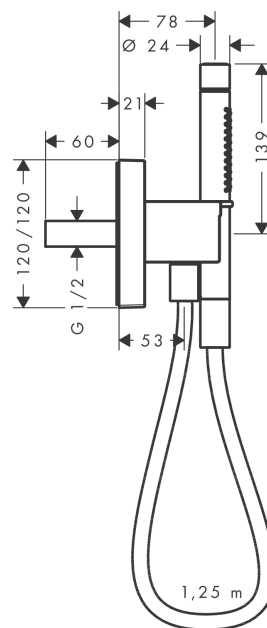

## AXOR Starck

Porter-набор, 120/120, с ручным душем-"палочкой" 2jet и душевым шлангом

Поверхности : хром Артикульный номер: 12626000

#### Характеристики

- состоит из: держатель, ручной душ-«палочка», держатель для душа, шланг для душа
- встроенная функция держателя
- с клапаном обратного тока воды
- при компактном расположении (расстояние 10 мм) рекомендуется только горизонтальная установка
- при компактном расположении (на расстоянии не более 10 мм) необходимо использовать базовый набор #28486180
- при свободном расположении (расстояние более 10 мм) базовый набор не требуется

### График расхода воды

Расход измерен практически с помощью соответствующей арматуры (термостат/смеситель/скрытый клапан).