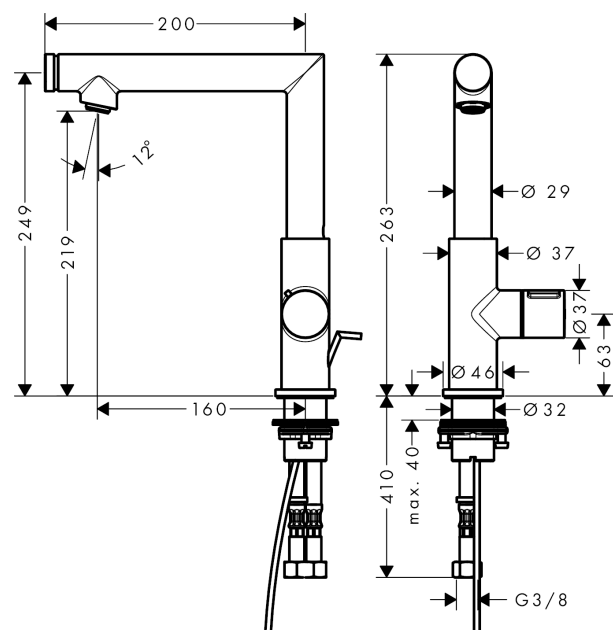

AXOR Uno

Смеситель для раковины, Select 220, со сливным гарнитуром

Поверхности : хром Артикулный номер: 45016000

Описание

Характеристики

- состоит из: смеситель для раковины, слив/перелив
- ComfortZone 220
- выступ 160 мм
- угол поворота излива: 110°
- обычная струя
- расход воды при 3 барах: 5 л/мин
- клапан Select
- регулируемое ограничение температуры
- отдельное управление температурой и подачей воды
- подходит для проточных водонагревателей
- донный клапан, 1 1/4"
- вид соединения: соединительные шланги G 3/8

Технология

Награды за дизайн

Продукт

Чертеж

AXOR Uno

Смеситель для раковины, Select 220, со сливным гарнитуром

Поверхности : **хром** Артикульный номер: **45016000**

График расхода воды