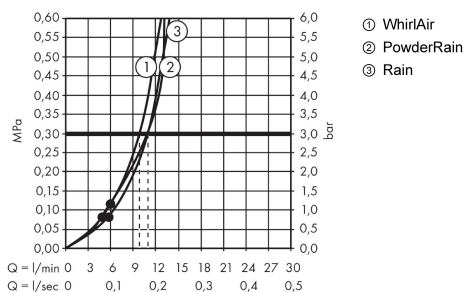

Raindance Select S Ручной душ 120 3jet PowderRain

Поверхность: **Матовый белый** Артикульный номер: **26014700**

Описание

Характеристики

- размер головки душа: 125 мм
- тип струи: PowderRain, Rain, Whirl
- удобный выбор струи с помощью кнопки Select
- максимальный объем расхода воды при 3 барах: 11 л/мин
- промываемое сетчатое уплотнение
- соединительная резьба G 1/2
- подходит для проточных водонагревателей

Технология

Продукт

Чертеж

График расхода воды

Расход измерен практически с помощью соответствующей арматуры (термостат/смеситель/скрытый клапан).

Raindance Select S**Ручной душ 120 3jet PowderRain**Поверхность: **Матовый белый** Артикульный номер: **26014700****Покомпонентное изображение**