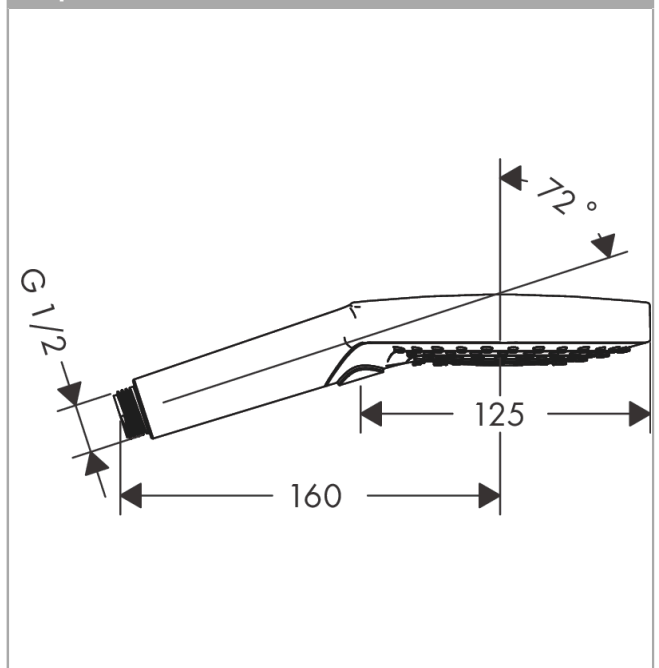

Raindance Select S Ручной душ 120 3jet PowderRain

Поверхность: **Матовый белый** Артикульный номер: **26014700**

Описание

Характеристики

- размер головки душа: 125 мм
- тип струи: PowderRain, Rain, Whirl
- удобный выбор струи с помощью кнопки Select
- максимальный объем расхода воды при 3 барах: 11 л/мин
- промываемое сетчатое уплотнение
- соединительная резьба G 1/2
- подходит для проточных водонагревателей

Технология

Продукт

Чертеж

График расхода воды

Расход измерен практически с помощью соответствующей арматуры (термостат/смеситель/скрытый клапан).

Raindance Select S**Ручной душ 120 3jet PowderRain**Поверхность: **Матовый белый** Артикульный номер: **26014700****Покомпонентное изображение**