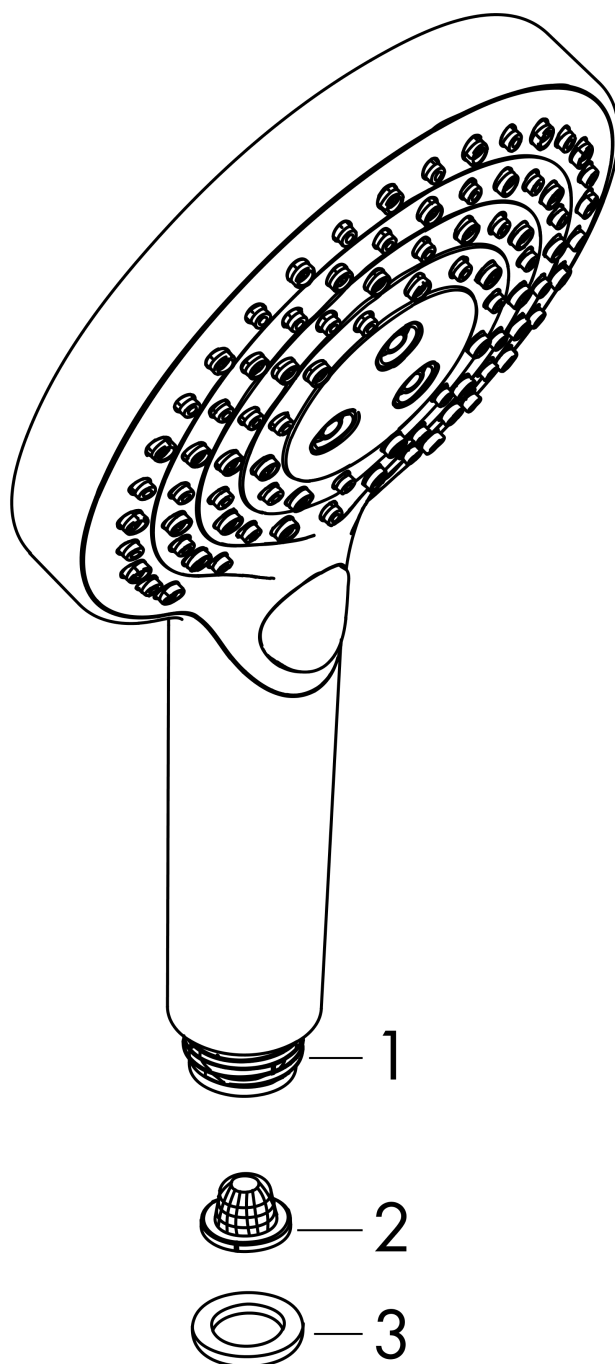

Raindance Select S Ручной душ 120 3jet PowderRain

Поверхность: **Матовый белый** Артикульный номер: **26014700**

Описание

Характеристики

- размер головки душа: 125 мм
- тип струи: PowderRain, Rain, Whirl
- удобный выбор струи с помощью кнопки Select
- максимальный объем расхода воды при 3 барах: 11 л/мин
- промываемое сетчатое уплотнение
- соединительная резьба G 1/2
- подходит для проточных водонагревателей

Технология

Продукт

Чертеж

График расхода воды

Расход измерен практически с помощью соответствующей арматуры (термостат/смеситель/скрытый клапан).

Raindance Select S**Ручной душ 120 3jet PowderRain**Поверхность: **Матовый белый** Артикульный номер: **26014700****Покомпонентное изображение**

Год выпуска: >10/20

Raindance Select S
Ручной душ 120 3jet PowderRainПоверхность: **Матовый белый** Артикульный номер: **26014700****Перечень запасных частей**

Год выпуска: >10/20

Позиция	Описание	Артикульный номер	PC	PU
1	pivoting connection	93089000	-	1
2	filter	92672000	-	1
3	seal	98058000	-	1