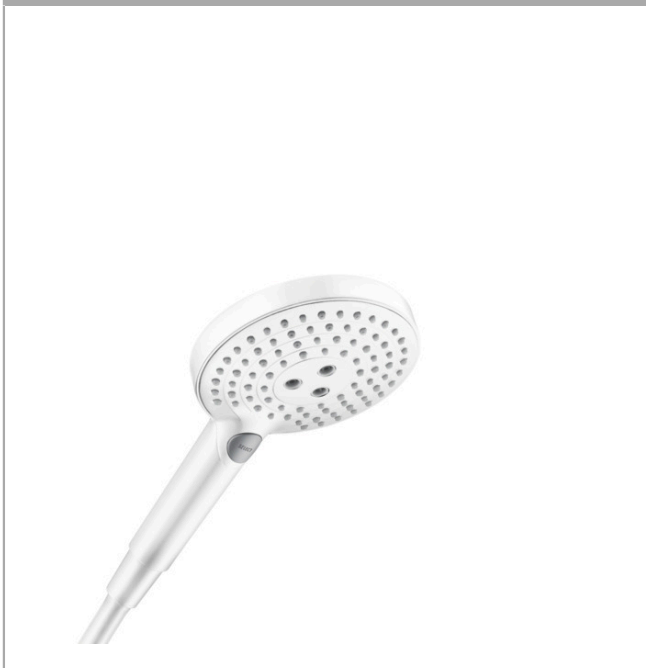

Raindance Select S Ручной душ 120 3jet PowderRain

Поверхность: **Матовый белый** Артикульный номер: **26014700**

Описание

Характеристики

- размер головки душа: 125 мм
- тип струи: PowderRain, Rain, Whirl
- удобный выбор струи с помощью кнопки Select
- максимальный объем расхода воды при 3 барах: 11 л/мин
- промываемое сетчатое уплотнение
- соединительная резьба G 1/2
- подходит для проточных водонагревателей

Технология

Продукт

Чертеж

График расхода воды

Расход измерен практически с помощью соответствующей арматуры (термостат/смеситель/скрытый клапан).

Raindance Select S**Ручной душ 120 3jet PowderRain**Поверхность: **Матовый белый** Артикульный номер: **26014700****Покомпонентное изображение**

Год выпуска: >10/20

Raindance Select S
Ручной душ 120 3jet PowderRainПоверхность: **Матовый белый** Артикульный номер: **26014700****Перечень запасных частей**

Год выпуска: >10/20

Позиция	Описание	Артикульный номер	PC	PU
1	pivoting connection	93089000	-	1
2	filter	92672000	-	1
3	seal	98058000	-	1