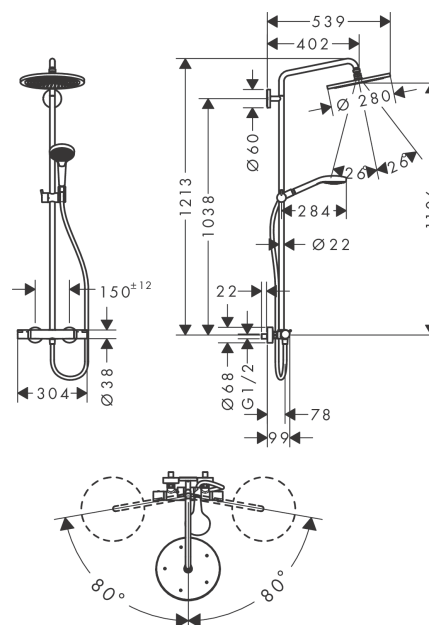

Croma Select S

Showerpipe 280 1jet с термостатом

Поверхности : **хром** Артикульный номер: **26790000**

Описание

Характеристики

- состоит из: верхний душ, ручной душ, термостат для душа, штанга для душа, держатель для душа
- верхний душ Croma 280
- размер душевого диска: 280 мм
- тип струи: RainAir
- шарнирное соединение: регулируемый угол верхнего душа
- длина держателя для душа: 400 мм
- держатель для ручного душа регулируемый по высоте
- расход воды для струи RainAir (при 3 бар): 16 л / мин
- рабочее давление: мин. 1 бар/макс. 10 бар
- поворотный держатель для душа
- термостат Ecostat Comfort
- предохранительный ограничитель при 40°C
- регулируемый ограничитель температуры горячей воды
- пользовательское управление посредством вращения рукоятки
- вид монтажа: внешний монтаж
- соединительная резьба G ½
- межосевое подключение 150 мм ± 12 мм
- подходит для проточных водонагревателей
- подъемная труба может быть укорочена по высоте

Технология

Награды за дизайн

reddot award 2017
winner

Продукт

Чертеж