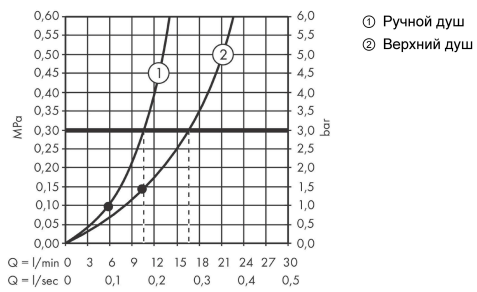

Технология

Награды за дизайн

Raindance Select S
Showerpipe 240 1jet PowderRain с термостатом
 Поверхность: **Имитация полированного золота**

Артикулный номер: **27633990**

Продукт

Чертеж

График расхода воды