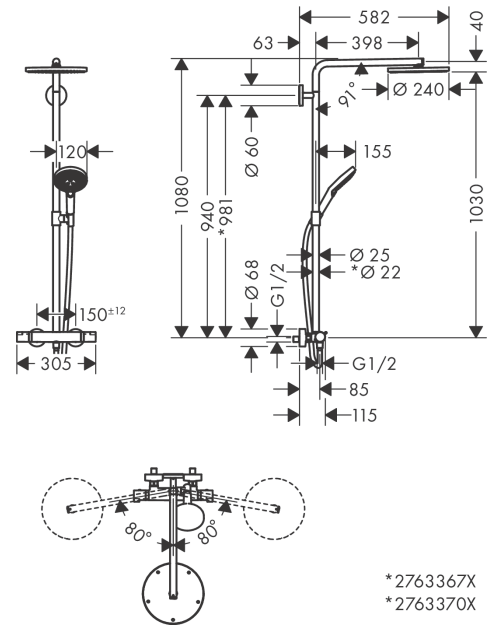

Raindance Select S
Showerpipe 240 1jet PowderRain с термостатом
Поверхность: **Имитация полированного золота**

Артикулный номер: **27633990**

Продукт

Чертеж

График расхода воды