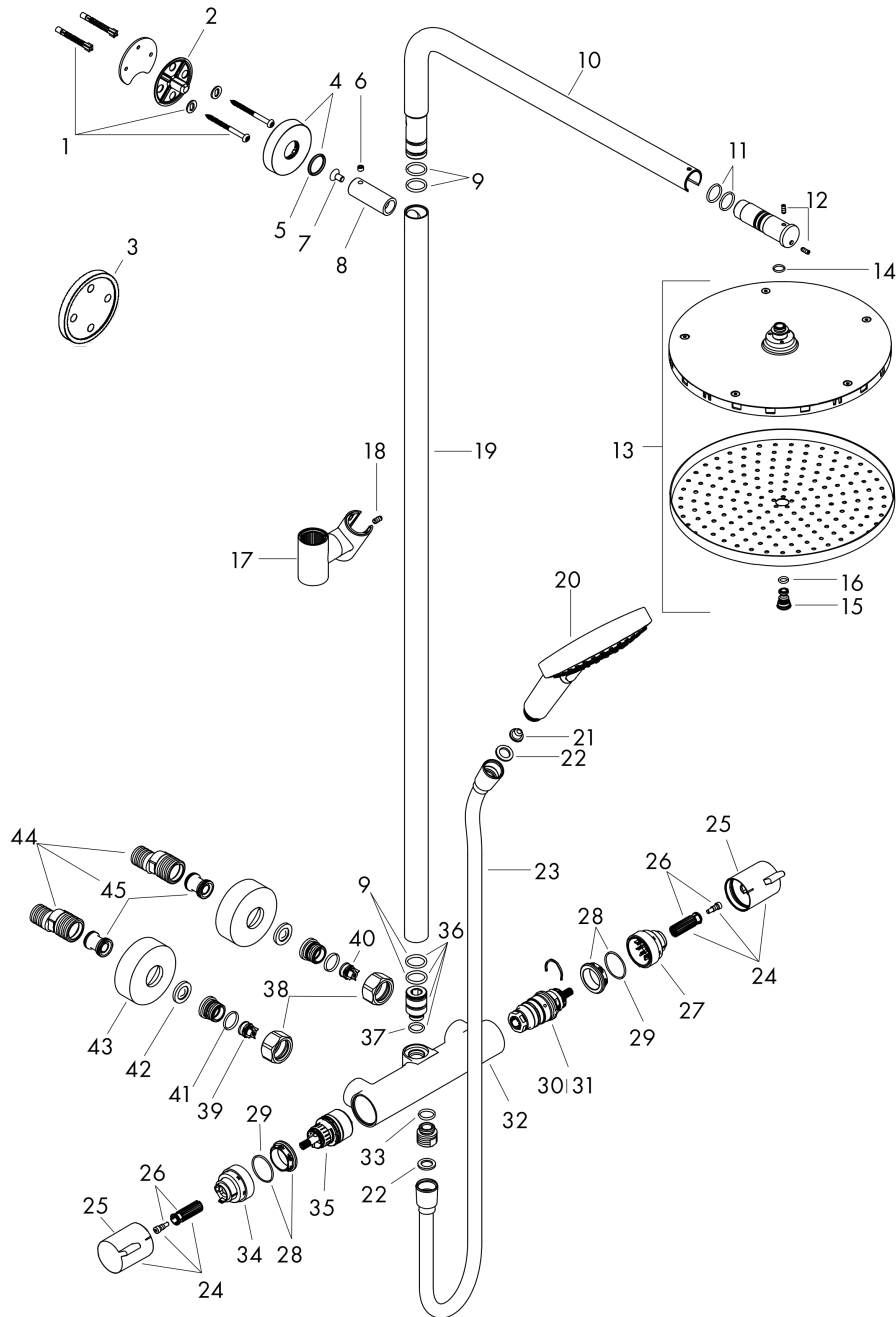

Raindance Select S
Showerpipe 240 1jet PowderRain с термостатом
Поверхность: **Имитация полированного золота**

Артикулный номер: **27633990**

Покомпонентное изображение

Год выпуска: >12/20

Raindance Select S
Showerpipe 240 1jet PowderRain с термостатом
Поверхность: **Имитация полированного золота**

Артикульный номер: **27633990**

Перечень запасных частей

Год выпуска: >12/20

Позиция	Описание	Артикульный номер	PC	PU
1	mounting set	96179000	-	1
2	wall flange	95688000	-	1
3	tile-matching-disk 7 mm	95239990	-	1
4	escutcheon Ø 60 mm	95692990	-	1
5	O-ring 20x2,5	92602000	-	1
6	hollow set screw M6x5	98447000	-	1
7	screw	92137000	-	1
8	sleeve	92166990	-	1
9	O-ring 17x2,5	98387000	-	1
10	shower arm	98493990	-	1
11	O-ring 17x2	98199000	-	1
12	hollow set screw M4x10	97667000	-	1
13	head shower Ø 240 mm	93464990	-	1
14	O-ring 10x1,5	98123000	-	1
15	screw	95796990	-	1
16	O-ring 7x2	98419000	-	1
17	support, assy	95480990	-	1
18	hollow set screw M5x10	97672000	-	1
19	pipe 930 mm / Ø 25 mm	98496990	-	1
20	handshower	26014990	-	1
21	filter	92672000	-	1
22	seal	98058000	-	1
23	shower hose Isiflex'B 1,60 m	28276990	-	1
24	handle	95836990	-	1
25	pushbutton	92848990	-	1
26	handle fixing set	95843000	-	1
27	safety set	95839000	-	1
28	nut	98913000	-	1
29	O-ring 26x1,5	98390000	-	1
30	thermostat cartridge	98282000	-	1
31	cartridge for exchanged connections	92373000	-	1
32	Thermostat	92850990	-	1
33	O-ring 14x2	98129000	-	1
34	stop ring for flow control	95927000	-	1
35	shut off unit with selector	98283000	-	1
36	connecting thread	92861000	-	1
37	O-ring 12x2,25	98382000	-	1
38	set of nuts	96157990	-	1
39	non return valve (pressure-resistant up to 2 MPa)	93136000	-	1
40	non return valve	96737000	-	1
41	O-ring 17x1,5	98137000	-	1