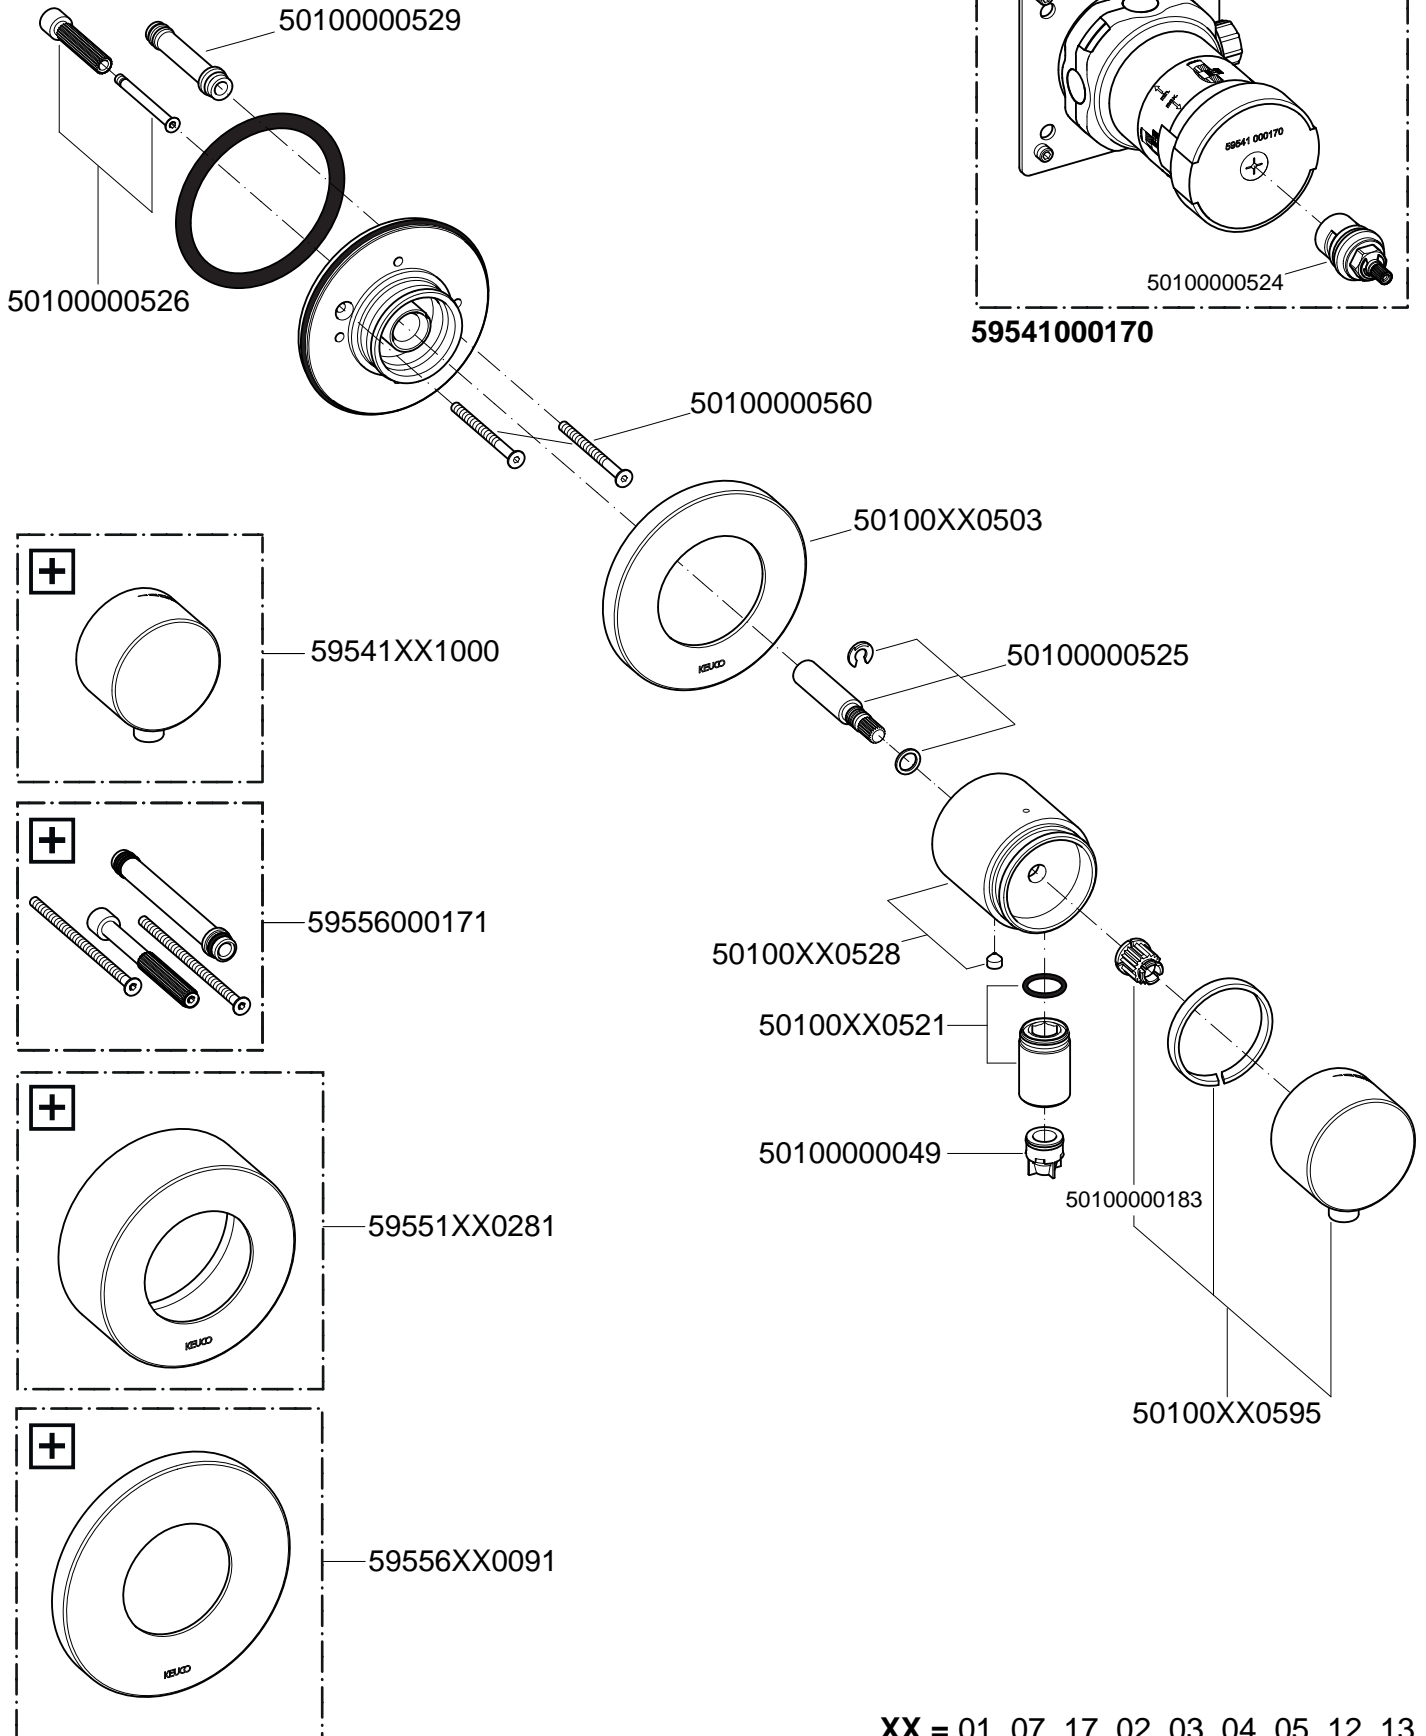

DE Ersatzteile
EN Spare parts
ES Piezas de recambio

FR Liste de pièces
IT Elenco delle parti
NL Onderdelen

CS Sada náhradních
PL Zestaw części
RU Запчасти

IXMO
59541XX1101

XX = 01, 07, 17, 02, 03, 04, 05, 12, 13