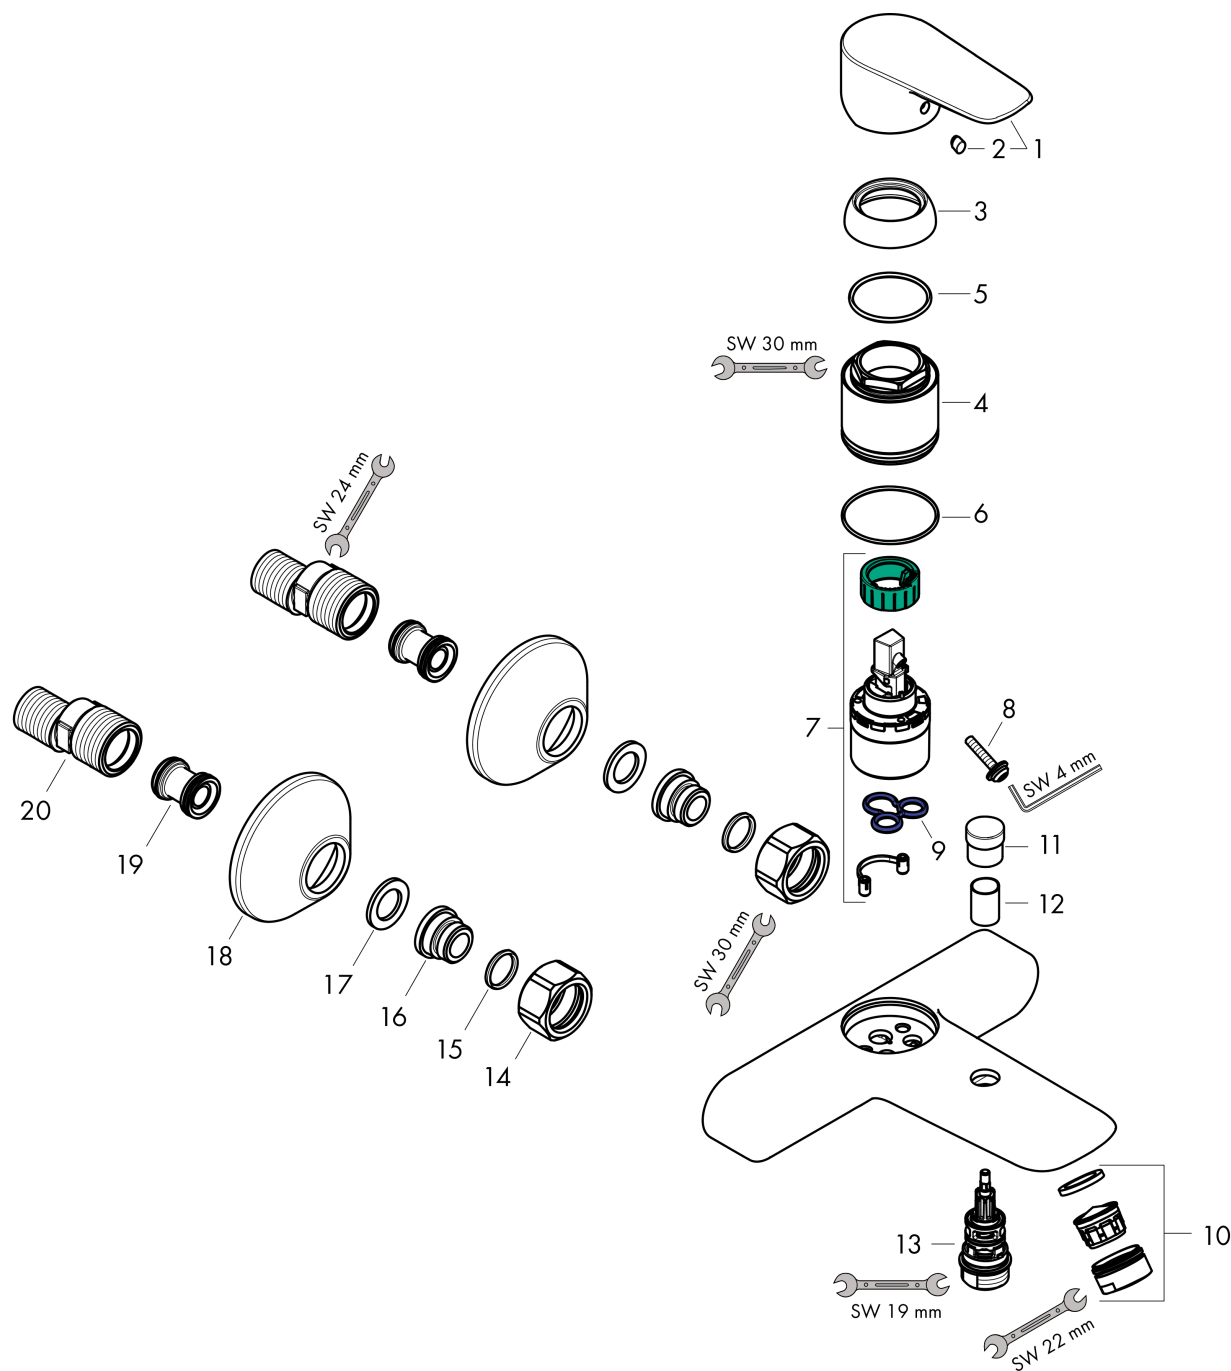

Talis E

Смеситель для ванны, однорычажный, VM

Поверхности : матовый черный Артикульный номер: 71740670

График расхода воды

Talis E

Смеситель для ванны, однорычажный, ВМ

Поверхности : матовый черный Артикульный номер: 71740670

Покомпонентное изображение

Год выпуска: >08/19

Talis E

Смеситель для ванны, однорычажный, BM

Поверхности : **матовый черный** Артикульный номер: **71740670**

Перечень запасных частей

Год выпуска: >08/19

Позиция	Описание	Артикульный номер	PC	PU
1	handle	92666670	-	1
2	screw cover	96338000	-	1
3	flange	97406670	-	1
4	nut	97977670	-	1
5	O-Ring 32x2	98193000	-	1
6	O-ring 33x1,5	98164000	-	1
7	cartridge, assy	92730000	-	1
8	locking screw for handle	95140000	-	1
9	seal	95008000	-	1
10	aerator M24x1 (30 l/min)	96512670	-	1
11	diverter knob	97981670	-	1
12	sleeve	97979670	-	1
13	selector	97978000	-	1
14	set of nuts	96157670	-	1
15	connecting thread	97220000	-	1
16	O-ring 15x2	98163000	-	1
17	filter packing	96922000	-	1
18	escutcheon Ø 70 mm	94135670	-	1
19	noise reduction	96429000	-	1
20	set of S-unions (±12 mm)	94140000	-	1