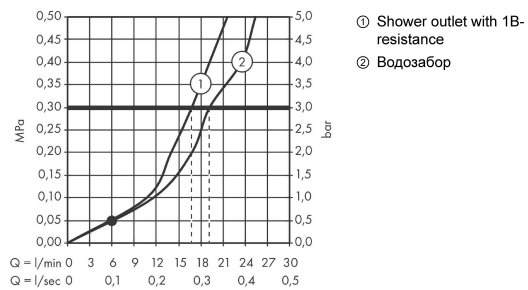

Talis E

Смеситель для ванны, однорычажный, VM

Поверхности : матовый черный Артикульный номер: 71740670

График расхода воды

Talis E

Смеситель для ванны, однорычажный, ВМ

Поверхности : матовый черный Артикульный номер: 71740670

Покомпонентное изображение

Год выпуска: >08/19

Talis E

Смеситель для ванны, однорычажный, BM

Поверхности : **матовый черный** Артикульный номер: **71740670**

Перечень запасных частей

Год выпуска: >08/19

Позиция	Описание	Артикульный номер	PC	PU
1	handle	92666670	-	1
2	screw cover	96338000	-	1
3	flange	97406670	-	1
4	nut	97977670	-	1
5	O-Ring 32x2	98193000	-	1
6	O-ring 33x1,5	98164000	-	1
7	cartridge, assy	92730000	-	1
8	locking screw for handle	95140000	-	1
9	seal	95008000	-	1
10	aerator M24x1 (30 l/min)	96512670	-	1
11	diverter knob	97981670	-	1
12	sleeve	97979670	-	1
13	selector	97978000	-	1
14	set of nuts	96157670	-	1
15	connecting thread	97220000	-	1
16	O-ring 15x2	98163000	-	1
17	filter packing	96922000	-	1
18	escutcheon Ø 70 mm	94135670	-	1
19	noise reduction	96429000	-	1
20	set of S-unions (±12 mm)	94140000	-	1