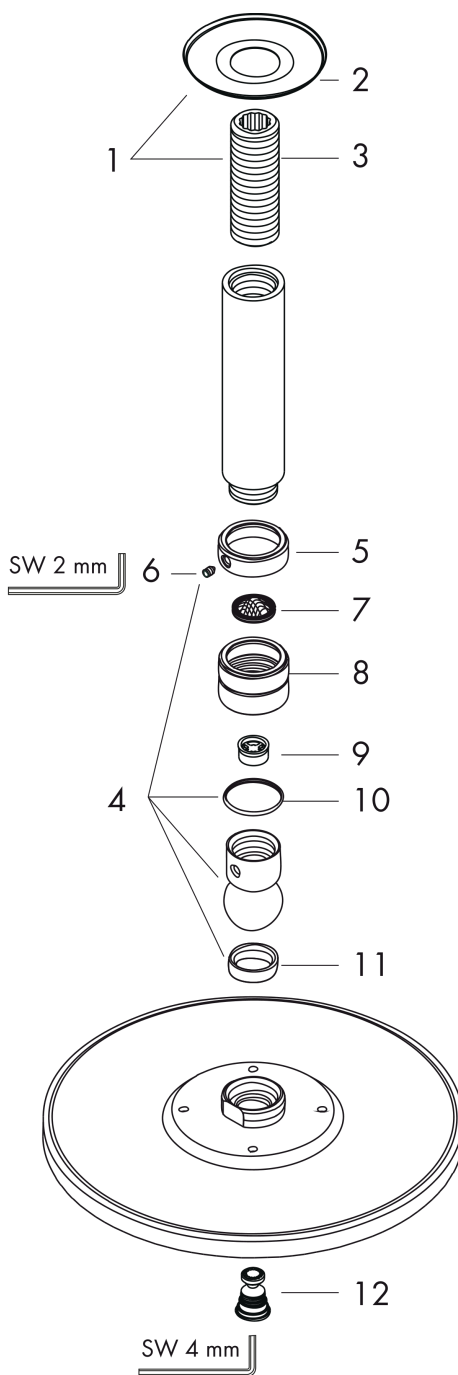

Raindance S**Верхний душ 300 1jet EcoSmart 9 л/мин с потолочным подсоединением**Поверхность: **Хромированный** Артикульный номер: **26600000****Описание****Характеристики**

- состоит из: верхний душ, потолочное соединение
- размер головки душа: 300 мм
- тип струи: RainAir
- шарнирное соединение: регулируемый угол наклона верхнего душа
- материал душевого диска: металл
- длина потолочного соединения: 100 мм
- максимальный объем расхода воды при 3 барах: 9 л/мин
- расход воды для струи RainAir (при 3 бар): 9 л/мин
- минимальное гидравлическое давление: 1,5 бара
- съемный душевой диск для очистки
- монтаж: потолок
- соединительная резьба G $\frac{1}{2}$
- подходит для проточных водонагревателей

Технология**Продукт****Чертеж**

Raindance S

Верхний душ 300 1jet EcoSmart 9 л/мин с потолочным подсоединением

Поверхность: **Хромированный** Артикульный номер: **26600000**

График расхода воды

Расход измерен практически с помощью соответствующей арматуры (термостат/смеситель/скрытый клапан).

Raindance S

Верхний душ 300 1jet EcoSmart 9 л/мин с потолочным подсоединением

Поверхность: **Хромированный** Артикульный номер: **26600000**

Покомпонентное изображение

Год выпуска: >09/14

Raindance S**Верхний душ 300 1jet EcoSmart 9 л/мин с потолочным подсоединением**Поверхность: **Хромированный** Артикульный номер: **26600000****Перечень запасных частей**

Год выпуска: >09/14

Позиция	Описание	Артикульный номер	PC	PU
1	shower arm	27479000	-	1
2	escutcheon	97734000	-	1
3	connecting thread	95188000	-	1
4	ball joint	98941000	-	1
5	hollow set screw M4x6	97767000	-	1
6	lock washer	98942000	-	1
7	filter packing	94246000	-	1
8	nut	97958000	-	1
9	flow limiter (9 l/min)	95659000	-	1
10	lever collar	97536000	-	1
11	seal	97606000	-	1
12	air jet (Eco)	95795000	-	1