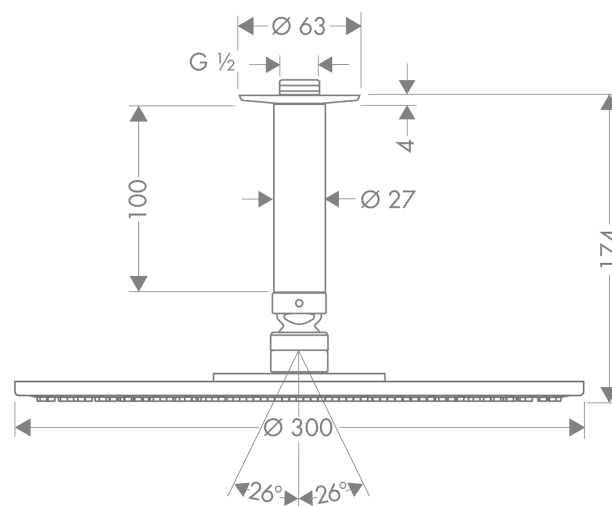

Raindance S**Верхний душ 300 1jet EcoSmart 9 л/мин с потолочным подсоединением**Поверхность: **Хромированный** Артикульный номер: **26600000****Описание****Характеристики**

- состоит из: верхний душ, потолочное соединение
- размер головки душа: 300 мм
- тип струи: RainAir
- шарнирное соединение: регулируемый угол наклона верхнего душа
- материал душевого диска: металл
- длина потолочного соединения: 100 мм
- максимальный объем расхода воды при 3 барах: 9 л/мин
- расход воды для струи RainAir (при 3 бар): 9 л/мин
- минимальное гидравлическое давление: 1,5 бара
- съемный душевой диск для очистки
- монтаж: потолок
- соединительная резьба G $\frac{1}{2}$
- подходит для проточных водонагревателей

Технология**Продукт****Чертеж**

Raindance S

Верхний душ 300 1jet EcoSmart 9 л/мин с потолочным подсоединением

Поверхность: **Хромированный** Артикульный номер: **26600000**

График расхода воды

Расход измерен практически с помощью соответствующей арматуры (термостат/смеситель/скрытый клапан).

Raindance S

Верхний душ 300 1jet EcoSmart 9 л/мин с потолочным подсоединением

Поверхность: **Хромированный** Артикульный номер: **26600000**

Покомпонентное изображение

Год выпуска: >09/14

Raindance S**Верхний душ 300 1jet EcoSmart 9 л/мин с потолочным подсоединением**Поверхность: **Хромированный** Артикульный номер: **26600000****Перечень запасных частей**

Год выпуска: >09/14

Позиция	Описание	Артикульный номер	PC	PU
1	shower arm	27479000	-	1
2	escutcheon	97734000	-	1
3	connecting thread	95188000	-	1
4	ball joint	98941000	-	1
5	hollow set screw M4x6	97767000	-	1
6	lock washer	98942000	-	1
7	filter packing	94246000	-	1
8	nut	97958000	-	1
9	flow limiter (9 l/min)	95659000	-	1
10	lever collar	97536000	-	1
11	seal	97606000	-	1
12	air jet (Eco)	95795000	-	1