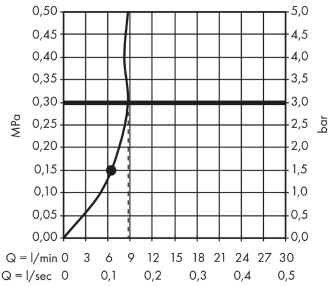

Технология**Продукт****Чертеж**

Raindance S

Верхний душ 300 1jet EcoSmart 9 л/мин с потолочным подсоединением

Поверхность: **Хромированный** Артикульный номер: **26600000**

График расхода воды

Расход измерен практически с помощью соответствующей арматуры (термостат/смеситель/скрытый клапан).