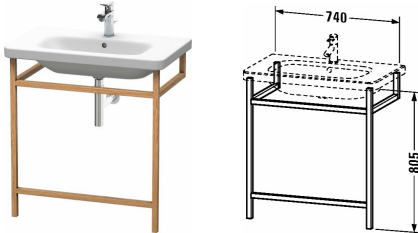

**DuraStyle Мебельные аксессуары -
полотенцедержатель # DS9892**

| < 740 мм > |

Мебельные аксессуары - полотенцедержатель	Размеры	Вес	Номер заказа
для DuraStyle # 232080			
Цвета			
M76 Европейский дуб, цельный M77 Черный орех, цельный			
Вариант			
	740 x 440 мм		DS9892
Справка			
корпус - на выбор - массив дуба 76 или массив американского ореха 77, включая крепление, Необходимые данные для заказа:, - цвет корпуса			
Соответствующая продукция			
Умывальник, умывальник для мебели с плоскостью под смеситель, глазуровка снизу, 800 x 480 мм	800 x 480 мм		232080