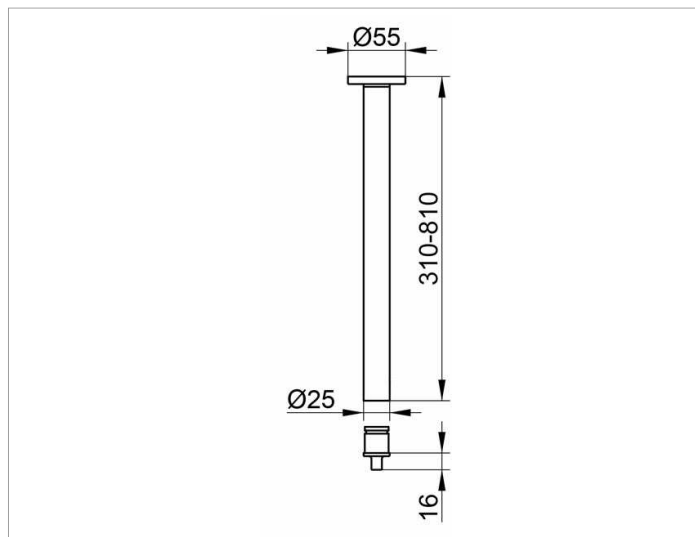

Plan

14941010400 Комплект штанг к потолку

ИЗДЕЛИЕ

ЧЕРТЕЖ

ОПИСАНИЕ ИЗДЕЛИЯ

комплект состоит из:  
1 x настенное крепление  
1 x штанга для душевой занавески  
1 x соединительный элемент

поверхность

хром

Габариты

400 mm

спецификации

KEUCO PLAN ceiling support (set) complete, 14941010400  
consisting of:  
1 x wall mounting set  
1 x shower curtain rail 15-12/16", chrome-plated, diameter 1"  
1 x connecting piece