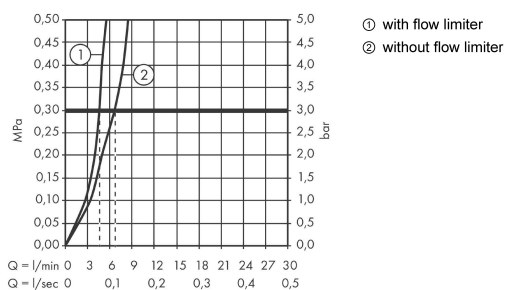

График расхода воды