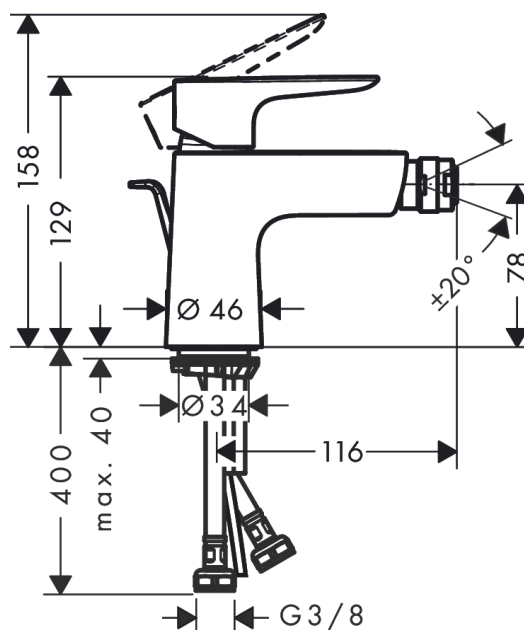

Talis E

Смеситель для биде, однорычажный

Поверхности : полир. золото Артикулный номер: 71720990

Описание

Характеристики

- состоит из: однорычажный смеситель для биде, слив/перелив
- выступ 116 мм
- аэратор с шарнирным соединением
- тип струи: обычная струя
- максимальный расход воды при 3 бар: 5 л/мин
- керамический узел смешивания
- регулируемое ограничение температуры
- подходит для проточных водонагревателей
- материал сливного набора: металл
- поверхность тяги донного клапана в артикулах -670 и -700 = хром

Технология

Награды за дизайн

Продукт

Чертеж

График расхода воды

Talis E

Смеситель для биде, однорычажный

Поверхности : полир. золото Артикульный номер: 71720990

Покомпонентное изображение

Год выпуска: >07/19

Talis E

Смеситель для биде, однорычажный

Поверхности : полир. золото Артикульный номер: 71720990

Перечень запасных частей

Год выпуска: >07/19

Позиция	Описание	Артикульный номер	PC	PU
1	handle	92687990	-	1
2	screw cover	95704000	-	1
3	flange	92625990	-	1
4	nut	92689000	-	1
5	O-ring 25x1,5	98146000	-	1
6	O-ring 27x1,5	92527000	-	1
7	cartridge, assy	97685000	-	1
8	seal	98865000	-	1
9	adapter for cartridge	98866000	-	1
10	O-ring 23x2	98398000	-	1
11	ball joint	96050990	-	1
12	aerator M24x1 (5 l/min)	13185990	-	1
13	screw M8 x 68	97736000	-	1
14	seal Ø 42	98722000	-	1
15	fixing set	96016000	-	1
16	connection hose 450 mm M8x0,75 G3/8	97206000	-	1
17	O-ring 7x1,5	98422000	-	1
18	pull rod	96657990	-	1
a	pop up waste	94139990	-	1