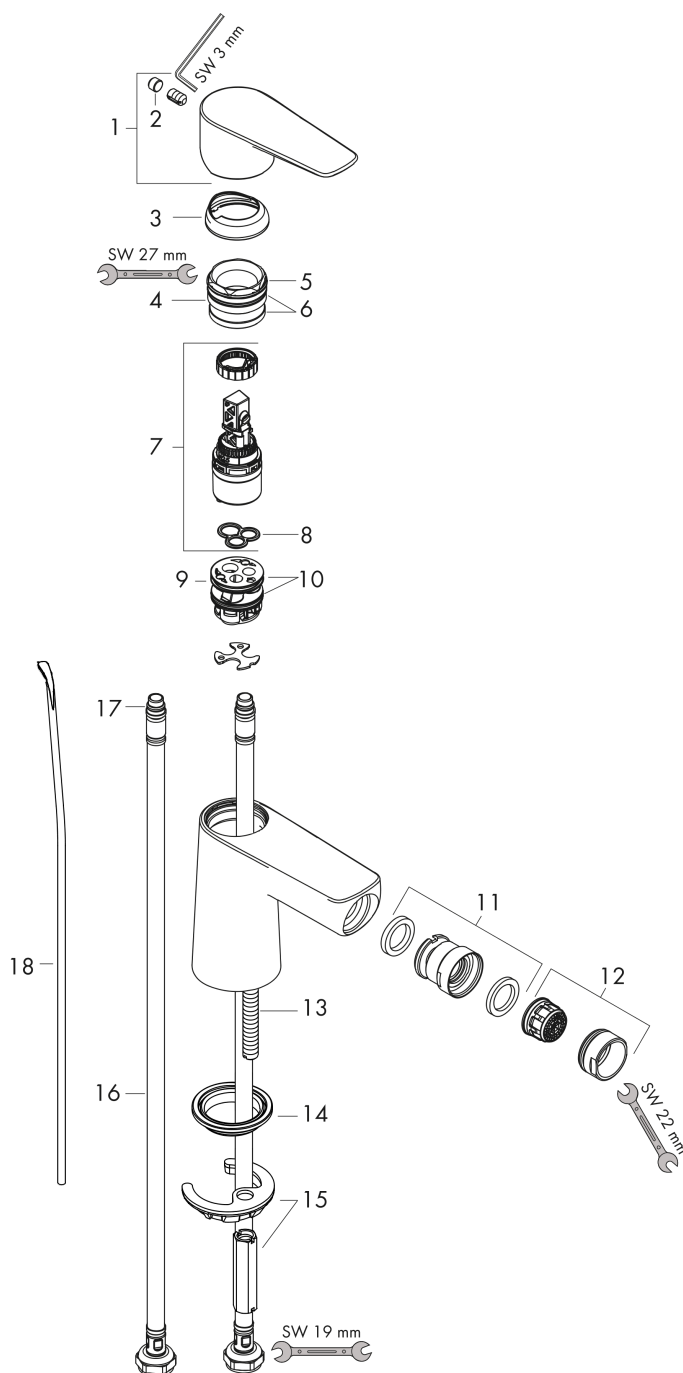

Talis E

Смеситель для биде, однорычажный

Поверхности : полир. золото Артикулный номер: 71720990

Описание

Характеристики

- состоит из: однорычажный смеситель для биде, слив/перелив
- выступ 116 мм
- аэратор с шарнирным соединением
- тип струи: обычная струя
- максимальный расход воды при 3 бар: 5 л/мин
- керамический узел смешивания
- регулируемое ограничение температуры
- подходит для проточных водонагревателей
- материал сливного набора: металл
- поверхность тяги донного клапана в артикулах -670 и -700 = хром

Технология

Награды за дизайн

Продукт

Чертеж

График расхода воды

Talis E

Смеситель для биде, однорычажный

Поверхности : полир. золото Артикульный номер: 71720990

Покомпонентное изображение

Год выпуска: >07/19

Talis E

Смеситель для биде, однорычажный

Поверхности : полир. золото Артикульный номер: 71720990

Перечень запасных частей

Год выпуска: >07/19

Позиция	Описание	Артикульный номер	PC	PU
1	handle	92687990	-	1
2	screw cover	95704000	-	1
3	flange	92625990	-	1
4	nut	92689000	-	1
5	O-ring 25x1,5	98146000	-	1
6	O-ring 27x1,5	92527000	-	1
7	cartridge, assy	97685000	-	1
8	seal	98865000	-	1
9	adapter for cartridge	98866000	-	1
10	O-ring 23x2	98398000	-	1
11	ball joint	96050990	-	1
12	aerator M24x1 (5 l/min)	13185990	-	1
13	screw M8 x 68	97736000	-	1
14	seal Ø 42	98722000	-	1
15	fixing set	96016000	-	1
16	connection hose 450 mm M8x0,75 G3/8	97206000	-	1
17	O-ring 7x1,5	98422000	-	1
18	pull rod	96657990	-	1
a	pop up waste	94139990	-	1