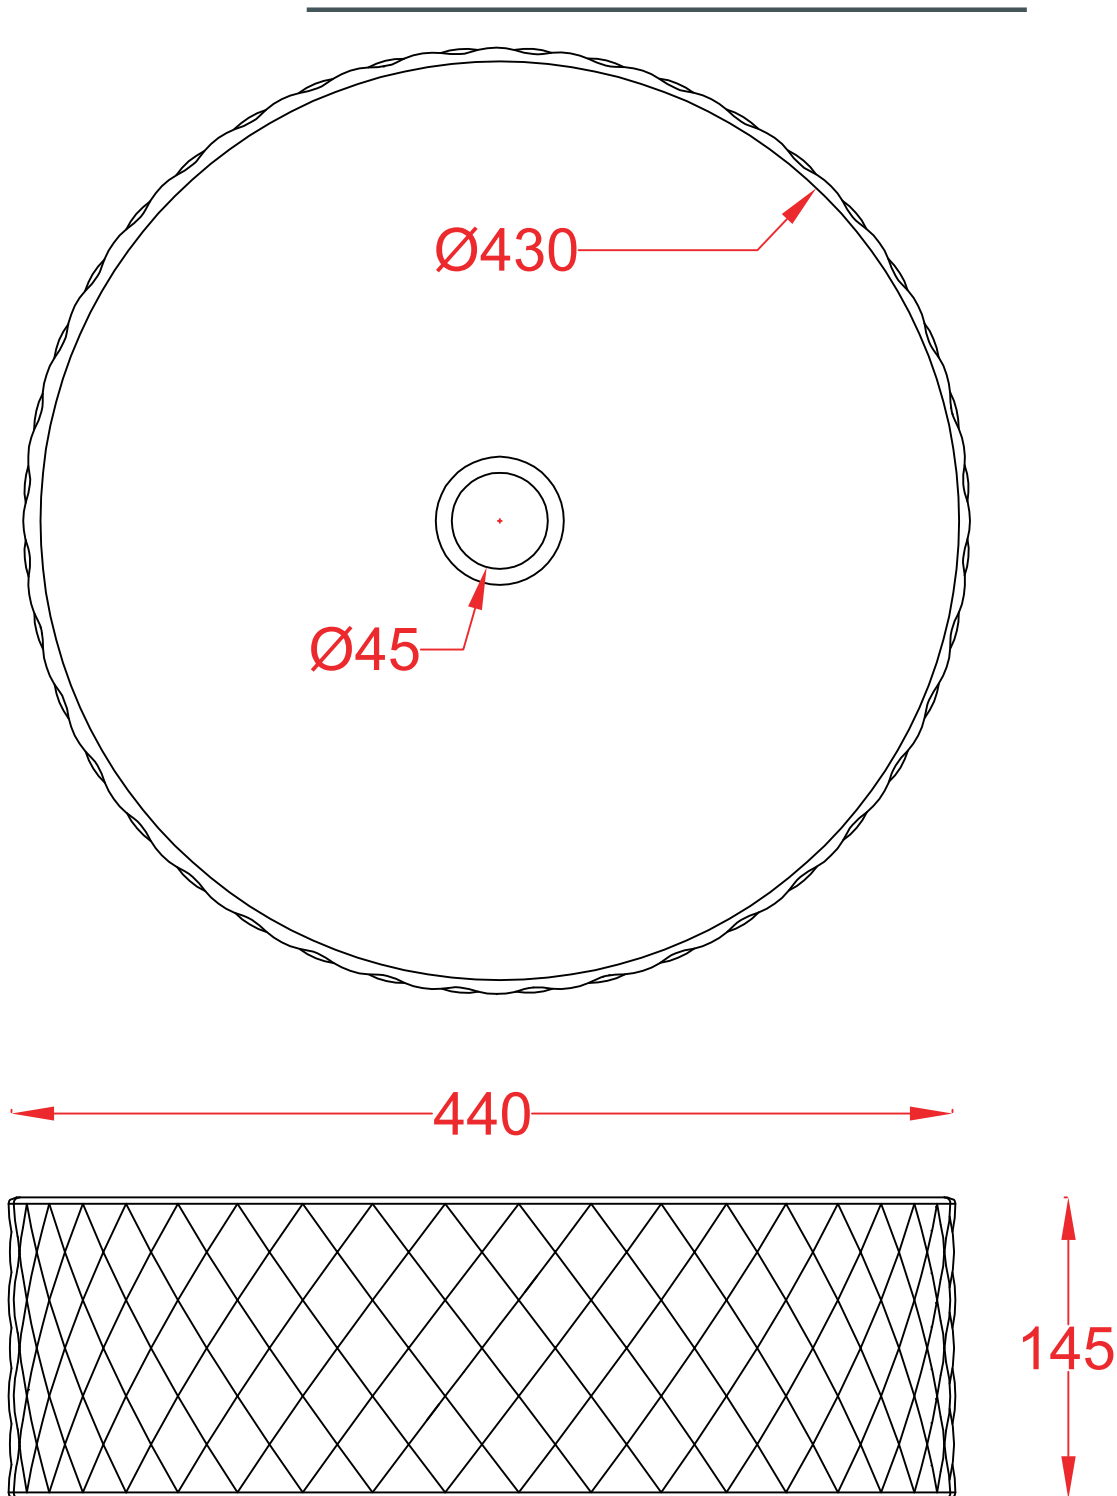

## ROMBO | OSL009

Lavabo appoggio 44\*14.5  
Countertop washbasin 44\*14.5

PESO/WEIGHT: KG 9.5

the.artceram  
made in Italy

N.B. Le misure indicate possono subire una variazione dell'0,6% circa, dovuta ad usura stampi e a variazioni delle caratteristiche tecniche relative alle materie prime che compongono l'impasto.

N.B. Indicated size could have a variation of about 0,6% due to usure of the moulds or the variations of the materials' technical characteristics used in the mixture.