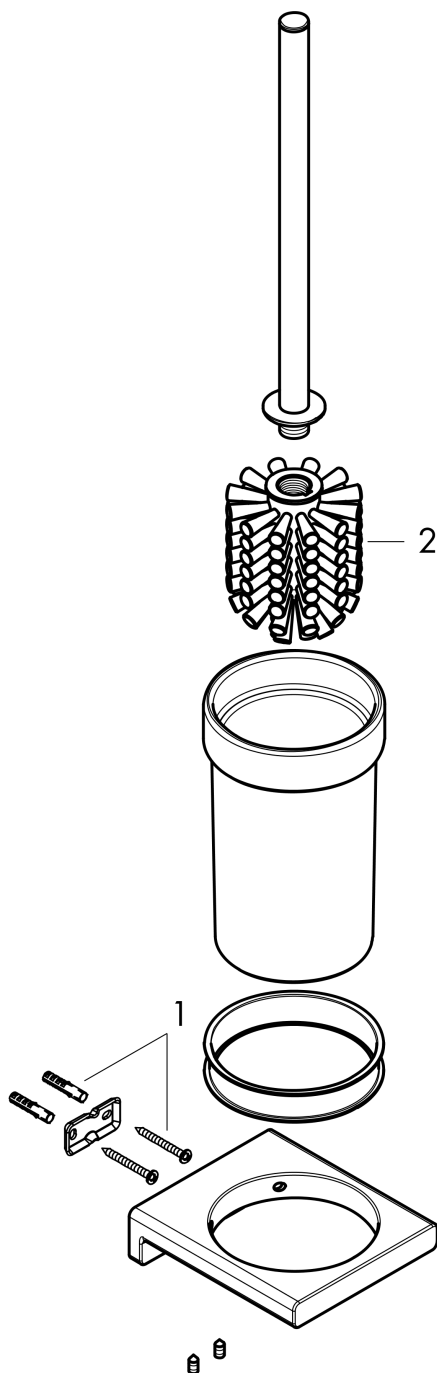

AddStoris

Подставка для туалетного ершика

Поверхности : шлиф. бронза Артикулный номер: 41752140

Описание

Характеристики

- материал: металл
- акцентный цвет: белый
- square design
- С съемной вставкой
- concealed fastening
- настенный монтаж

Награды за дизайн

reddot winner 2021

Продукт

Чертеж

AddStoris

Подставка для туалетного ершика

Поверхности : **шлиф. бронза** Артикульный номер: **41752140**

Покомпонентное изображение

Год выпуска: >04/21

AddStoris**Подставка для туалетного ершика**Поверхности : **шлиф. бронза** Артикульный номер: **41752140****Перечень запасных частей**Год выпуска: **>04/21**

Позиция	Описание	Артикульный номер	PC	PU
1	mounting set	40915000	-	1
2	WC-brush white	93822000	-	1