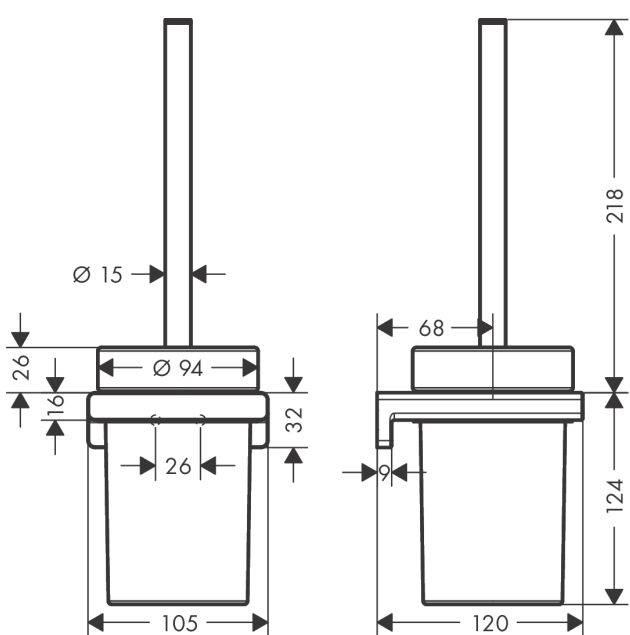

AddStoris

Подставка для туалетного ершика

Поверхности : шлиф. бронза Артикулный номер: 41752140

Описание

Характеристики

- материал: металл
- акцентный цвет: белый
- square design
- С съемной вставкой
- concealed fastening
- настенный монтаж

Награды за дизайн

reddot winner 2021

Продукт

Чертеж

AddStoris

Подставка для туалетного ершика

Поверхности : **шлиф. бронза** Артикульный номер: **41752140**

Покомпонентное изображение

Год выпуска: >04/21

AddStoris**Подставка для туалетного ершика**Поверхности : **шлиф. бронза** Артикульный номер: **41752140****Перечень запасных частей**Год выпуска: **>04/21**

Позиция	Описание	Артикульный номер	PC	PU
1	mounting set	40915000	-	1
2	WC-brush white	93822000	-	1