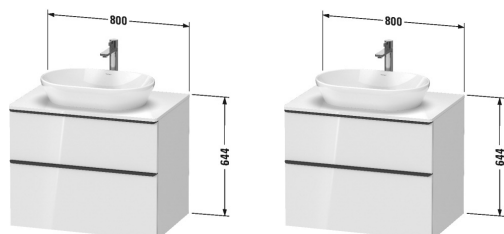

## Тумбочка подвесная # DE4967

| < 800 мм > |

Тумбочка подвесная	Размеры	Вес	Номер заказа
1 выдвижной ящик, 1 выдвижное отделение, верхний ящик, вкл. вырез и крышку для сифона, 1 консоль с одним вырезом			
<b>Цвета</b>			
M07 Бетонно-серый матовый декор M16 Black Oak M18 Белый матовый, декор M21 Орех темный декор M22 Белый глянцевый декор M30 Natural Oak M35 Oak Terra M43 Базальт матовый, декор M49 Графит матовый, декор M53 Каштан темный, декор M75 Лен, декор M79 Орех натуральный, декор M91 Серо-коричневый декор			
<b>Вариант</b>	800 x 550 мм		DE4967
<b>Справка</b>			
Рекомендуется малогабаритный сифон # 005076, Система разделителей (опция), съемный элемент # UV 9846, Необходимые данные для заказа:			
<b>Соответствующая продукция</b>			
Система разделителей Индивидуальная переустанавливаемая система разделителей с крышкой, черный бриллиант, для консольной тумбочки и консольного шкафчика, 115 x 370 мм	115 x 370 мм		UV9846
Малогабаритный сифон , 1 1/4" мм	1 1/4" мм		005076
Раковина шлифованный вариант, без перелива, без площадки под смеситель, включая выпуск с керамической крышкой, включая крепление, 600 x 400 мм	600 x 400 мм		037960
Раковина шлифованный вариант, без перелива, без площадки под смеситель, включая выпуск с керамической крышкой, включая крепление, 700 x 400 мм	700 x 400 мм		037970
Раковина шлифованный вариант, без перелива, без площадки под смеситель, включая выпуск с керамической крышкой, включая крепление, 800 x 400 мм	800 x 400 мм		037980