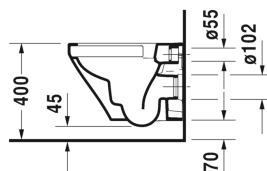

DuraStyle Комплект подвешного унитаза компакт Duravit Rimless® # 45710900A1

Комплект подвешного унитаза компакт Duravit Rimless®	Размеры	Вес	Номер заказа
Цвета			
00 Белый Alpin			
Вариант			
размеры коробки 520 x 400 x 430 мм		25,800 кг	45710900A1
Справка			
Если не используется инсталляция, рекомендуется крепление # 006500			

Все чертежи содержат необходимые размеры с соблюдением стандартных допусков. Они указаны в мм и не являются обязательными. Точные размеры, в частности для монтажа по индивидуальному заказу, можно получить только по готовому изделию.