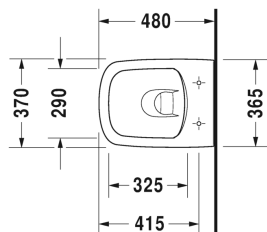

DuraStyle Комплект подвешного унитаза компакт Duravit Rimless® # 45710900A1

Комплект подвешного унитаза компакт Duravit Rimless®	Размеры	Вес	Номер заказа
Цвета			
00 Белый Alpin			
Вариант			
размеры коробки 520 x 400 x 430 мм		25,800 кг	45710900A1
Справка			
Если не используется инсталляция, рекомендуется крепление # 006500			

Все чертежи содержат необходимые размеры с соблюдением стандартных допусков. Они указаны в мм и не являются обязательными. Точные размеры, в частности для монтажа по индивидуальному заказу, можно получить только по готовому изделию.