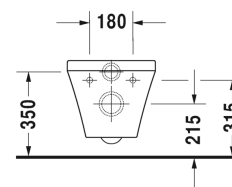

DuraStyle Комплект подвешного унитаза компакт Duravit Rimless® # 45710900A1

Комплект подвешного унитаза компакт Duravit Rimless®	Размеры	Вес	Номер заказа
Цвета			
00 Белый Alpin			
Вариант			
размеры коробки 520 x 400 x 430 мм		25,800 кг	45710900A1
Справка			
Если не используется инсталляция, рекомендуется крепление # 006500			

Все чертежи содержат необходимые размеры с соблюдением стандартных допусков. Они указаны в мм и не являются обязательными. Точные размеры, в частности для монтажа по индивидуальному заказу, можно получить только по готовому изделию.