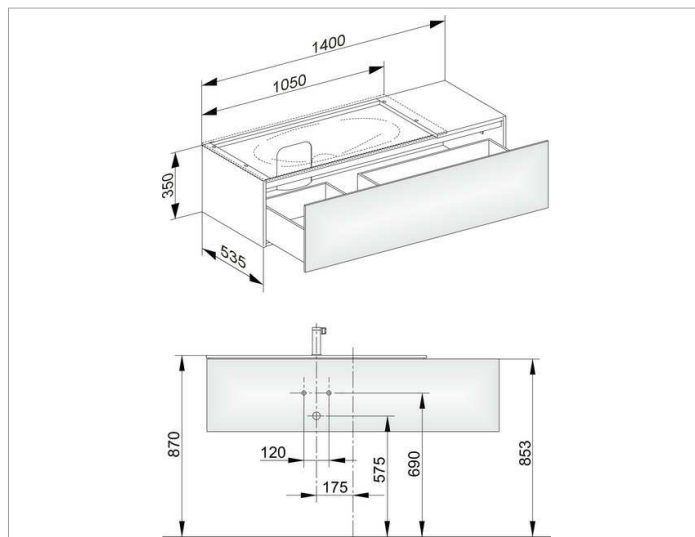

Edition 11

31163XX0100 Тумба под умывальник

ИЗДЕЛИЕ

ЧЕРТЕЖ

ОПИСАНИЕ ИЗДЕЛИЯ

подходит к керамическому умывальнику арт. 31150,
1 выдвижной фронт с нажимным открыванием Push-to-Open
дополнительно с внутренней светодиодной подсветкой
автоматическое вкл./выкл., теплый белый свет

оборудование

- 2 передвижных ящика для хранения (190 x 70 x 413 мм)

поверхность

37, 38, 39

Габариты

1400 x 350 x 535 mm