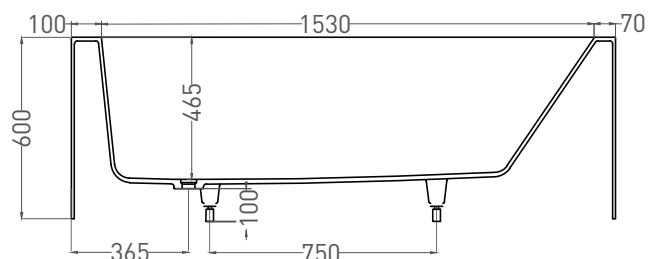

FABIA 170x75

ВАННА ПРИСТЕННАЯ 102611G / 102611M

Дизайн: Salini SRL

salini
L'ANIMA DELL'ACQUA

Размеры: 1700 x 750 x 600 мм

Вес нетто / брутто: 150 / 201 кг

Объём до перелива: 233 л

Глубина до перелива: 380 мм

Материал: S-Sense

Покрытие: глянцевое / матовое

Цвет: RAL / белый

Комплектация: интегрированный слив-перелив слева, сифон, донный клапан Click-Clack белый

Требуемый смеситель: настенный / напольный

Гарантия: 10 лет

Производство: Италия / Россия

Salini SRL

20122 Italia, Milano, Largo Ildefonso Schuster, 1

info@salini-srl.com

www.salini-srl.com

© Salini SRL - All rights reserved

Все права защищены. Несанкционированное копирование, публикация, полное или частичное воспроизведение запрещены.