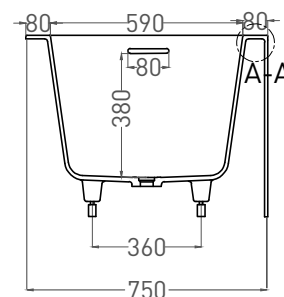

FABIA 170x75

ВАННА ПРИСТЕННАЯ 102611G / 102611M

Дизайн: Salini SRL

salini
L'ANIMA DELL'ACQUA

Размеры: 1700 x 750 x 600 мм

Вес нетто / брутто: 150 / 201 кг

Объём до перелива: 233 л

Глубина до перелива: 380 мм

Материал: S-Sense

Покрытие: глянцевое / матовое

Цвет: RAL / белый

Комплектация: интегрированный слив-перелив слева, сифон, донный клапан Click-Clack белый

Требуемый смеситель: настенный / напольный

Гарантия: 10 лет

Производство: Италия / Россия

Salini SRL

20122 Italia, Milano, Largo Ildefonso Schuster, 1

info@salini-srl.com

www.salini-srl.com

© Salini SRL - All rights reserved

Все права защищены. Несанкционированное копирование, публикация, полное или частичное воспроизведение запрещены.