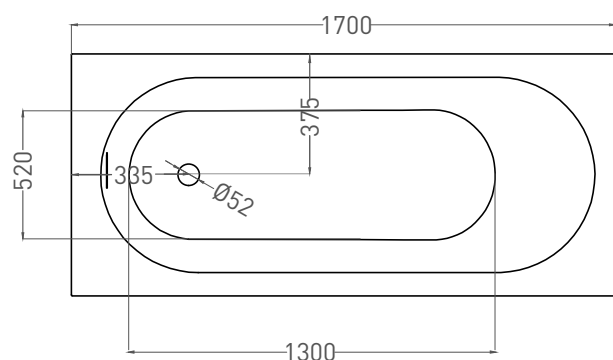

FABIA 170x75

ВАННА ПРИСТЕННАЯ 102611G / 102611M

Дизайн: Salini SRL

salini
L'ANIMA DELL'ACQUA

Размеры: 1700 x 750 x 600 мм

Вес нетто / брутто: 150 / 201 кг

Объём до перелива: 233 л

Глубина до перелива: 380 мм

Материал: S-Sense

Покрытие: глянцевое / матовое

Цвет: RAL / белый

Комплектация: интегрированный слив-перелив слева, сифон, донный клапан Click-Clack белый

Требуемый смеситель: настенный / напольный

Гарантия: 10 лет

Производство: Италия / Россия

Salini SRL

20122 Italia, Milano, Largo Ildefonso Schuster, 1

info@salini-srl.com

www.salini-srl.com

© Salini SRL - All rights reserved

Все права защищены. Несанкционированное копирование, публикация, полное или частичное воспроизведение запрещены.