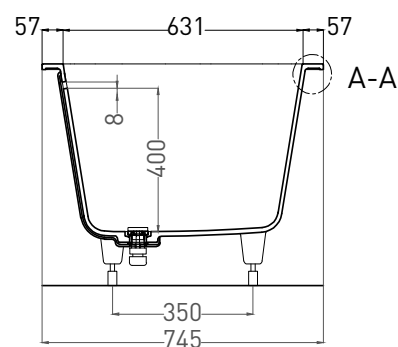

ORNELLA AXIS KIT 170X75

ВАННА ВСТРАИВАЕМАЯ 103523M

Дизайн: Salini SRL

salini
L'ANIMA DELL'ACQUA

Размеры: 1694 x 745 x 610 / 630 мм

Вес нетто / брутто: 55 / 106 кг

Объём до перелива: 265 л

Глубина до перелива: 400 мм

Материал: S-Stone

Покрытие: матовое

Цвет: RAL / белый

Комплектация: интегрированный слив-перелив, сифон, донный клапан Click-Clack в цвет изделия с логотипом Salini, регулируемые ножки до 2 см

Требуемый смеситель: настенный / напольный

Гарантия: 10 лет

Производство: Италия / Россия

Salini SRL

20122 Italia, Milano, Largo Ildefonso Schuster, 1

info@salini-srl.com

www.salini-srl.com

© Salini SRL - All rights reserved

Все права защищены. Несанкционированное копирование, публикация, полное или частичное воспроизведение запрещены.