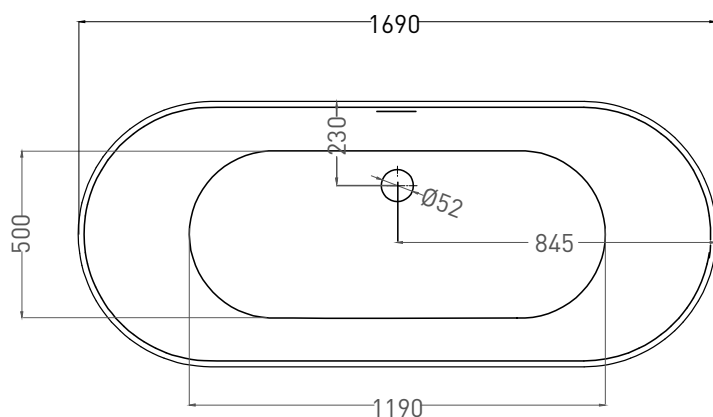

ORNELLA AXIS KIT 170X75

ВАННА ВСТРАИВАЕМАЯ МОДИФИКАЦИЯ ОВАЛ

Дизайн: Salini SRL

salini
L'ANIMA DELL'ACQUA

Размеры: 1690 x 721 x 610 / 630 мм

Вес нетто / брутто: 55 / 106 кг

Объём до перелива: 265 л

Глубина до перелива: 400 мм

Материал: S-Stone

Покрытие: матовое

Цвет: RAL / белый

Комплектация: интегрированный слив-перелив, сифон, донный клапан Click-Clack в цвет изделия с логотипом Salini, регулируемые ножки до 2 см

Требуемый смеситель: настенный / напольный

Гарантия: 10 лет

Производство: Италия / Россия

Salini SRL

20122 Italia, Milano, Largo Ildefonso Schuster, 1

info@salini-srl.com

www.salini-srl.com

© Salini SRL - All rights reserved

Все права защищены. Несанкционированное копирование, публикация, полное или частичное воспроизведение запрещены.