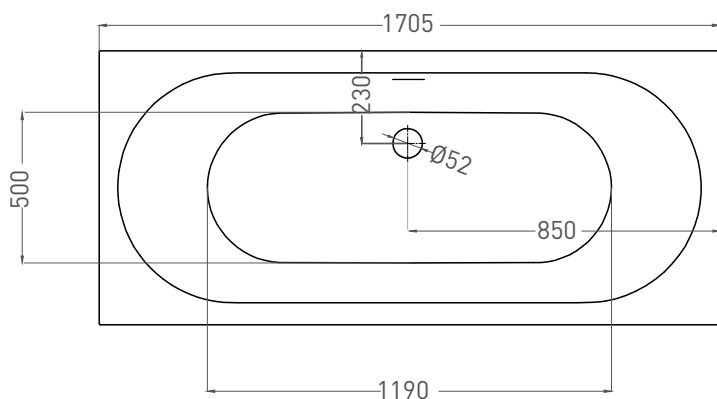

ORNELLA AXIS KIT 170X75

ВАННА ВСТРАИВАЕМАЯ 103513G / 103513M

Дизайн: Salini SRL

salini
L'ANIMA DELL'ACQUA

Размеры: 1705 x 755 x 610 / 630 мм

Вес нетто / брутто: 71 / 122 кг

Объём до перелива: 265 л

Глубина до перелива: 400 мм

Материал: S-Sense

Покрытие: глянцевое / матовое

Цвет: RAL / белый

Комплектация: интегрированный слив-перелив, сифон, донный клапан Click-Clack в цвет изделия с логотипом Salini, регулируемые ножки до 2 см

Требуемый смеситель: настенный / напольный

Гарантия: 10 лет

Производство: Италия / Россия

Salini SRL

20122 Italia, Milano, Largo Ildefonso Schuster, 1

info@salini-srl.com

www.salini-srl.com

© Salini SRL - All rights reserved

Все права защищены. Несанкционированное копирование, публикация, полное или частичное воспроизведение запрещены.