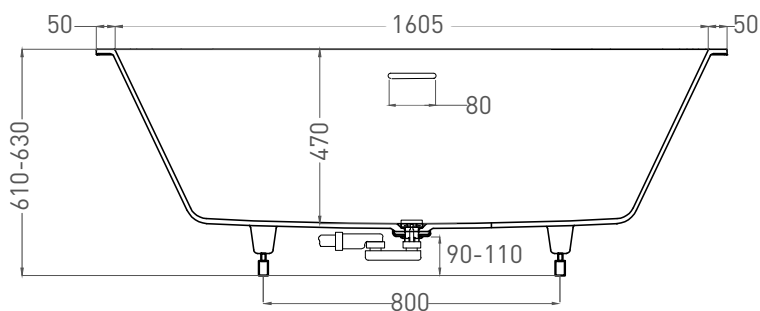

ORNELLA AXIS KIT 170X75

ВАННА ВСТРАИВАЕМАЯ 103513G / 103513M

Дизайн: Salini SRL

salini
L'ANIMA DELL'ACQUA

Размеры: 1705 x 755 x 610 / 630 мм

Вес нетто / брутто: 71 / 122 кг

Объём до перелива: 265 л

Глубина до перелива: 400 мм

Материал: S-Sense

Покрытие: глянцевое / матовое

Цвет: RAL / белый

Комплектация: интегрированный слив-перелив, сифон, донный клапан Click-Clack в цвет изделия с логотипом Salini, регулируемые ножки до 2 см

Требуемый смеситель: настенный / напольный

Гарантия: 10 лет

Производство: Италия / Россия

Salini SRL

20122 Italia, Milano, Largo Ildefonso Schuster, 1

info@salini-srl.com

www.salini-srl.com

© Salini SRL - All rights reserved

Все права защищены. Несанкционированное копирование, публикация, полное или частичное воспроизведение запрещены.