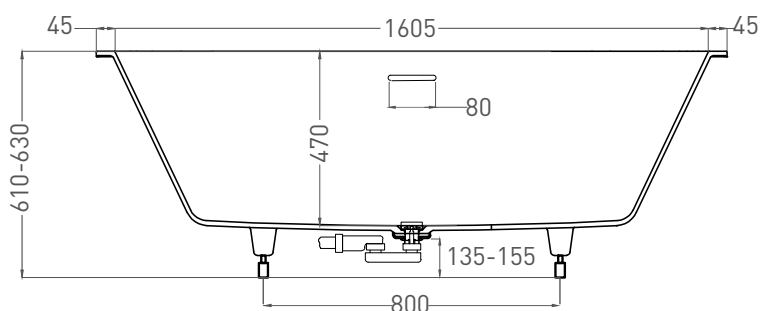

ORNELLA AXIS KIT 170X75

ВАННА ВСТРАИВАЕМАЯ МОДИФИКАЦИЯ ОВАЛ

Дизайн: Salini SRL

salini
L'ANIMA DELL'ACQUA

Размеры: 1695 x 725 x 610 / 630 мм

Вес нетто / брутто: 71 / 122 кг

Объём до перелива: 265 л

Глубина до перелива: 400 мм

Материал: S-Sense

Покрытие: глянцевое / матовое

Цвет: RAL / белый

Комплектация: интегрированный слив-перелив, сифон, донный клапан Click-Clack в цвет изделия с логотипом Salini, регулируемые ножки до 2 см

Требуемый смеситель: настенный / напольный

Гарантия: 10 лет

Производство: Италия / Россия

Salini SRL

20122 Italia, Milano, Largo Ildefonso Schuster, 1

info@salini-srl.com

www.salini-srl.com

© Salini SRL - All rights reserved

Все права защищены. Несанкционированное копирование, публикация, полное или частичное воспроизведение запрещены.