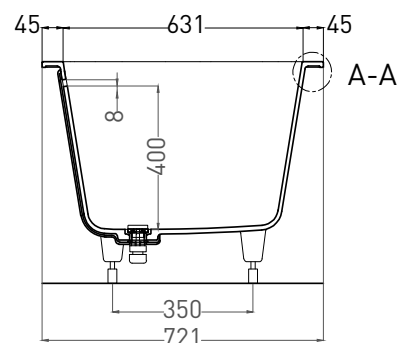

ORNELLA AXIS KIT 170X75

ВАННА ВСТРАИВАЕМАЯ МОДИФИКАЦИЯ ОВАЛ

Дизайн: Salini SRL

salini
L'ANIMA DELL'ACQUA

Размеры: 1690 x 721 x 610 / 630 мм

Вес нетто / брутто: 55 / 106 кг

Объём до перелива: 265 л

Глубина до перелива: 400 мм

Материал: S-Stone

Покрытие: матовое

Цвет: RAL / белый

Комплектация: интегрированный слив-перелив, сифон, донный клапан Click-Clack в цвет изделия с логотипом Salini, регулируемые ножки до 2 см

Требуемый смеситель: настенный / напольный

Гарантия: 10 лет

Производство: Италия / Россия

Salini SRL

20122 Italia, Milano, Largo Ildefonso Schuster, 1

info@salini-srl.com

www.salini-srl.com

© Salini SRL - All rights reserved

Все права защищены. Несанкционированное копирование, публикация, полное или частичное воспроизведение запрещены.