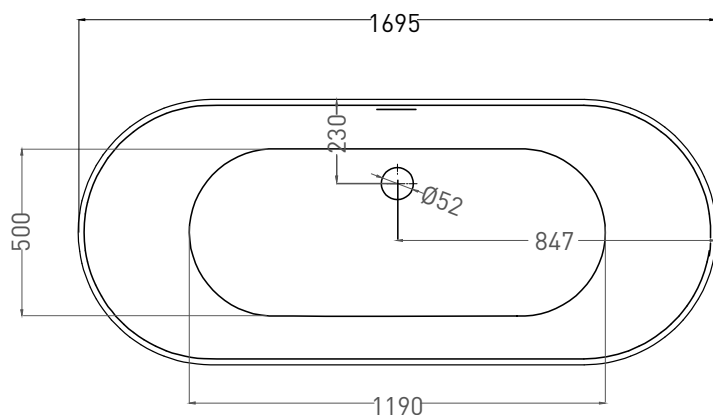

ORNELLA AXIS KIT 170X75

ВАННА ВСТРАИВАЕМАЯ МОДИФИКАЦИЯ ОВАЛ

Дизайн: Salini SRL

salini
L'ANIMA DELL'ACQUA

Размеры: 1695 x 725 x 610 / 630 мм

Вес нетто / брутто: 71 / 122 кг

Объём до перелива: 265 л

Глубина до перелива: 400 мм

Материал: S-Sense

Покрытие: глянцевое / матовое

Цвет: RAL / белый

Комплектация: интегрированный слив-перелив, сифон, донный клапан Click-Clack в цвет изделия с логотипом Salini, регулируемые ножки до 2 см

Требуемый смеситель: настенный / напольный

Гарантия: 10 лет

Производство: Италия / Россия

Salini SRL

20122 Italia, Milano, Largo Ildefonso Schuster, 1

info@salini-srl.com

www.salini-srl.com

© Salini SRL - All rights reserved

Все права защищены. Несанкционированное копирование, публикация, полное или частичное воспроизведение запрещены.