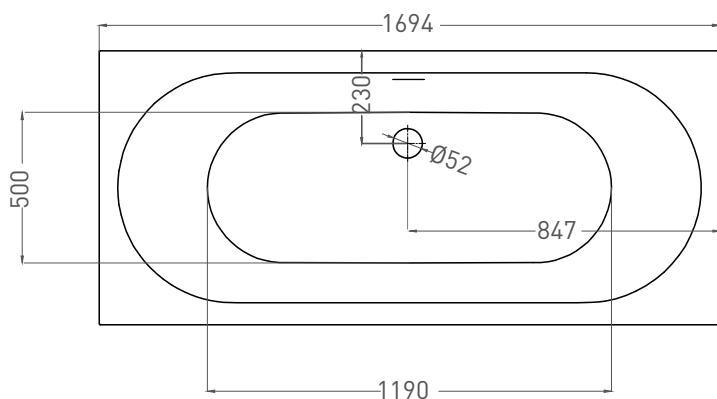

ORNELLA AXIS KIT 170X75

ВАННА ВСТРАИВАЕМАЯ 103523M

Дизайн: Salini SRL

salini
L'ANIMA DELL'ACQUA

Размеры: 1694 x 745 x 610 / 630 мм

Вес нетто / брутто: 55 / 106 кг

Объём до перелива: 265 л

Глубина до перелива: 400 мм

Материал: S-Stone

Покрытие: матовое

Цвет: RAL / белый

Комплектация: интегрированный слив-перелив, сифон, донный клапан Click-Clack в цвет изделия с логотипом Salini, регулируемые ножки до 2 см

Требуемый смеситель: настенный / напольный

Гарантия: 10 лет

Производство: Италия / Россия

Salini SRL

20122 Italia, Milano, Largo Ildefonso Schuster, 1

info@salini-srl.com

www.salini-srl.com

© Salini SRL - All rights reserved

Все права защищены. Несанкционированное копирование, публикация, полное или частичное воспроизведение запрещены.