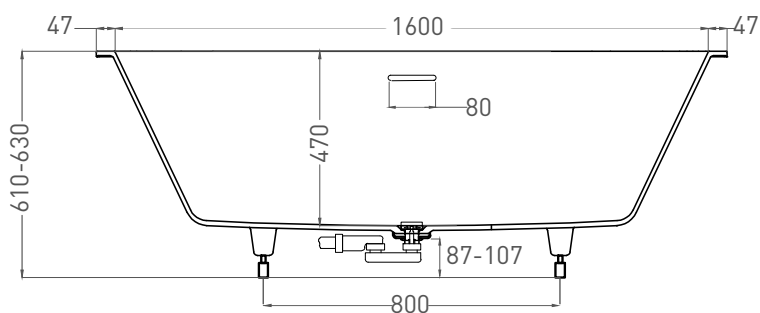

ORNELLA AXIS KIT 170X75

ВАННА ВСТРАИВАЕМАЯ 103523M

Дизайн: Salini SRL

salini
L'ANIMA DELL'ACQUA

Размеры: 1694 x 745 x 610 / 630 мм

Вес нетто / брутто: 55 / 106 кг

Объём до перелива: 265 л

Глубина до перелива: 400 мм

Материал: S-Stone

Покрытие: матовое

Цвет: RAL / белый

Комплектация: интегрированный слив-перелив, сифон, донный клапан Click-Clack в цвет изделия с логотипом Salini, регулируемые ножки до 2 см

Требуемый смеситель: настенный / напольный

Гарантия: 10 лет

Производство: Италия / Россия

Salini SRL

20122 Italia, Milano, Largo Ildefonso Schuster, 1

info@salini-srl.com

www.salini-srl.com

© Salini SRL - All rights reserved

Все права защищены. Несанкционированное копирование, публикация, полное или частичное воспроизведение запрещены.