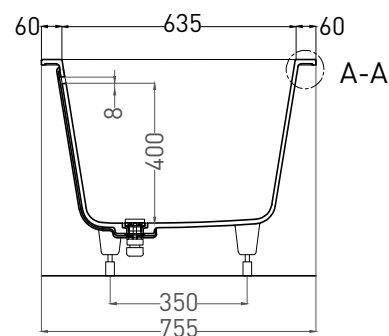

ORNELLA AXIS KIT 170X75

ВАННА ВСТРАИВАЕМАЯ 103513G / 103513M

Дизайн: Salini SRL

salini
L'ANIMA DELL'ACQUA

Размеры: 1705 x 755 x 610 / 630 мм

Вес нетто / брутто: 71 / 122 кг

Объём до перелива: 265 л

Глубина до перелива: 400 мм

Материал: S-Sense

Покрытие: глянцевое / матовое

Цвет: RAL / белый

Комплектация: интегрированный слив-перелив, сифон, донный клапан Click-Clack в цвет изделия с логотипом Salini, регулируемые ножки до 2 см

Требуемый смеситель: настенный / напольный

Гарантия: 10 лет

Производство: Италия / Россия

Salini SRL

20122 Italia, Milano, Largo Ildefonso Schuster, 1

info@salini-srl.com

www.salini-srl.com

© Salini SRL - All rights reserved

Все права защищены. Несанкционированное копирование, публикация, полное или частичное воспроизведение запрещены.