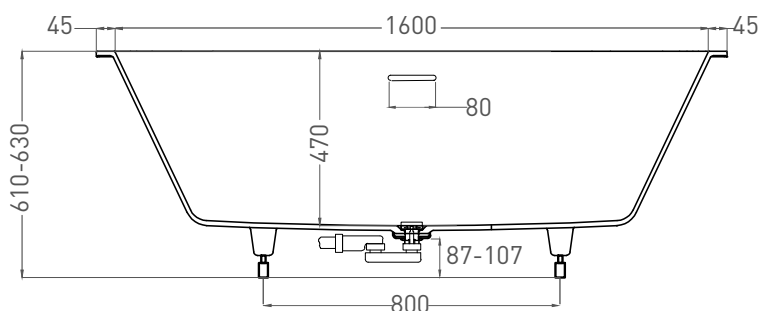

ORNELLA AXIS KIT 170X75

ВАННА ВСТРАИВАЕМАЯ МОДИФИКАЦИЯ ОВАЛ

Дизайн: Salini SRL

salini
L'ANIMA DELL'ACQUA

Размеры: 1690 x 721 x 610 / 630 мм

Вес нетто / брутто: 55 / 106 кг

Объём до перелива: 265 л

Глубина до перелива: 400 мм

Материал: S-Stone

Покрытие: матовое

Цвет: RAL / белый

Комплектация: интегрированный слив-перелив, сифон, донный клапан Click-Clack в цвет изделия с логотипом Salini, регулируемые ножки до 2 см

Требуемый смеситель: настенный / напольный

Гарантия: 10 лет

Производство: Италия / Россия

Salini SRL

20122 Italia, Milano, Largo Ildefonso Schuster, 1

info@salini-srl.com

www.salini-srl.com

© Salini SRL - All rights reserved

Все права защищены. Несанкционированное копирование, публикация, полное или частичное воспроизведение запрещены.