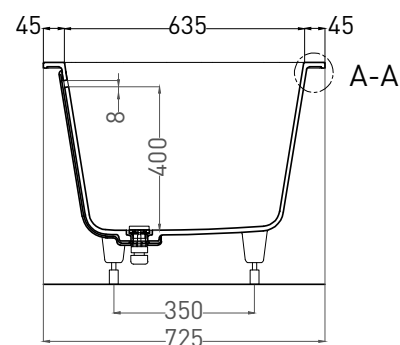

ORNELLA AXIS KIT 170X75

ВАННА ВСТРАИВАЕМАЯ МОДИФИКАЦИЯ ОВАЛ

Дизайн: Salini SRL

salini
L'ANIMA DELL'ACQUA

Размеры: 1695 x 725 x 610 / 630 мм

Вес нетто / брутто: 71 / 122 кг

Объём до перелива: 265 л

Глубина до перелива: 400 мм

Материал: S-Sense

Покрытие: глянцевое / матовое

Цвет: RAL / белый

Комплектация: интегрированный слив-перелив, сифон, донный клапан Click-Clack в цвет изделия с логотипом Salini, регулируемые ножки до 2 см

Требуемый смеситель: настенный / напольный

Гарантия: 10 лет

Производство: Италия / Россия

Salini SRL

20122 Italia, Milano, Largo Ildefonso Schuster, 1

info@salini-srl.com

www.salini-srl.com

© Salini SRL - All rights reserved

Все права защищены. Несанкционированное копирование, публикация, полное или частичное воспроизведение запрещены.