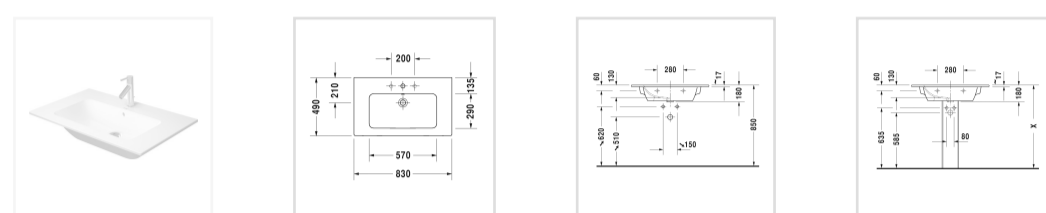

← ME by Starck

ME by Starck Умывальник, умывальник для мебели

- ↓ Инструкция по уходу
- ↓ Монтажная инструкция
- ↓ Руководство по эксплуатации
- CAD и данные по планированию

Номер артикула 233683

с переливом, с плоскостью под смеситель, 830 мм

Design by Philippe Starck

Размеры

830 мм

Варианты

● 1 готовое отверстие под смеситель 2336830000

Также доступно с WonderGliss

Керамика, покрытая WonderGliss, будет оставаться гладкой, привлекательной и чистой в течение долгого времени

Цвета

Отправить запрос в магазин →

Запчасти

Малогобаритный сифон
#005076

Соответствующая продукция

Тумбочка подвесная
#LC6141
820 x 481 мм

Тумбочка подвесная
#LC6241
820 x 481 мм

Тумбочка напольная
#LC6626
820 x 481 мм