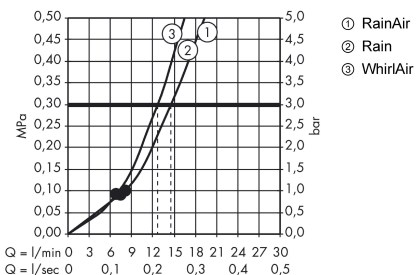

Технология

Продукт

Чертеж

Raindance Select E

Душевой набор 120 3jet со штангой 65 см и мыльницей

Поверхности : хром Артикулный номер: 26620000

График расхода воды

Расход измерен практически с помощью соответствующей арматуры (термостат/смеситель/скрытый клапан).