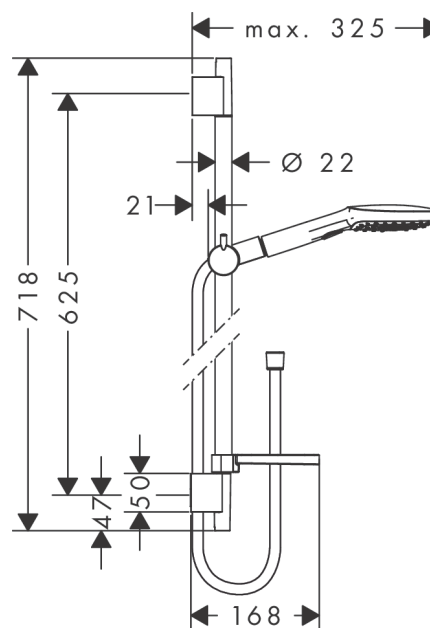

Raindance Select E

Душевой набор 120 3jet со штангой 65 см и мыльницей

Поверхности : **хром** Артикульный номер: **26620000**

Описание

Характеристики

- состоит из: ручной душ, душевая штанга, шланг для душа, ползунок, мыльница
- размер душевого диска: 120 мм
- тип струи: Rain, RainAir, Whirl
- удобное переключение типов струи с помощью кнопки Select
- со стороны душа упорный подшипник, предотвращающий перекручивание душевого шланга
- держатель ручного душа регулируется в пределах 90°, поворачивается вправо и влево, перемещается вверх и вниз
- максимальный расход воды при 3 бар: 15 л/мин
- хромированные настенные крепления из пластика

Технология

Продукт

Чертеж

Raindance Select E

Душевой набор 120 3jet со штангой 65 см и мыльницей

Поверхности : хром Артикулный номер: 26620000

График расхода воды

Расход измерен практически с помощью соответствующей арматуры (термостат/смеситель/скрытый клапан).

Raindance Select E
Душевой набор 120 3jet со штангой 65 см и мыльницей
 Поверхности : **хром** Артикульный номер: **26620000**

Пример монтажа