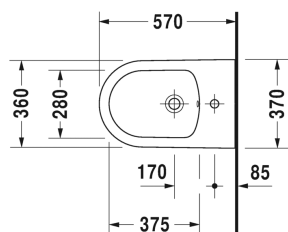

ME by Starck Биде подвесное # 228815..00

| < 370 мм > |

Биде подвесное	Размеры	Вес	Номер заказа
с переливом, с плоскостью под смеситель, вкл. крепление Durafix			
Цвета			
00 Белый Alpin 32 White Satin Matt			
Вариант			
	370 x 570 мм	21,000 кг	228815..00
Справка			
Крепление Durafix для скрытого монтажа включено в поставку			
Сантехническая керамика со специальным покрытием WonderGliss остается чистой и красивой в течение долгого времени. При заказе WonderGliss добавьте "1" на 11-м месте в артикуле модели.			
Принадлежности			
Опорная рама для встраивания (расстояние 180 мм). подходит для сплошных стен, для подвесного биде и подвесного унитаза			695200
Трубчатый сифон для биде с удлиненной спускной трубой	1 1/4" мм	0,600 кг	005027
Крепление для подвесного биде и подвесного унитаза	Ø 12 x 180 мм	0,200 кг	006500

Все чертежи содержат необходимые размеры с соблюдением стандартных допусков. Они указаны в мм и не являются обязательными. Точные размеры, в частности для монтажа по индивидуальному заказу, можно получить только по готовому изделию.