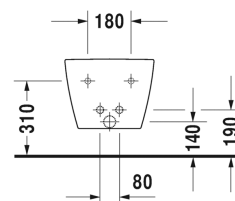

ME by Starck Биде подвесное # 228815..00

| < 370 мм > |

Биде подвесное	Размеры	Вес	Номер заказа
с переливом, с плоскостью под смеситель, вкл. крепление Durafix			
Цвета			
00 Белый Alpin 32 White Satin Matt			
Вариант			
	370 x 570 мм	21,000 кг	228815..00
Справка			
Крепление Durafix для скрытого монтажа включено в поставку			
Сантехническая керамика со специальным покрытием WonderGliss остается чистой и красивой в течение долгого времени. При заказе WonderGliss добавьте "1" на 11-м месте в артикуле модели.			
Принадлежности			
Опорная рама для встраивания (расстояние 180 мм). подходит для сплошных стен, для подвесного биде и подвесного унитаза			695200
Трубчатый сифон для биде с удлиненной спускной трубой	1 1/4" мм	0,600 кг	005027
Крепление для подвесного биде и подвесного унитаза	Ø 12 x 180 мм	0,200 кг	006500

Все чертежи содержат необходимые размеры с соблюдением стандартных допусков. Они указаны в мм и не являются обязательными. Точные размеры, в частности для монтажа по индивидуальному заказу, можно получить только по готовому изделию.