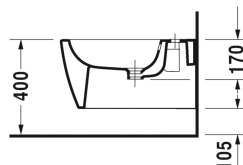

ME by Starck Биде подвесное # 228815..00

| < 370 мм > |

Биде подвесное	Размеры	Вес	Номер заказа
с переливом, с плоскостью под смеситель, вкл. крепление Durafix			
Цвета			
00 Белый Alpin 32 White Satin Matt			
Вариант			
	370 x 570 мм	21,000 кг	228815..00
Справка			
Крепление Durafix для скрытого монтажа включено в поставку			
Сантехническая керамика со специальным покрытием WonderGliss остается чистой и красивой в течение долгого времени. При заказе WonderGliss добавьте "1" на 11-м месте в артикуле модели.			
Принадлежности			
Опорная рама для встраивания (расстояние 180 мм). подходит для сплошных стен, для подвесного биде и подвесного унитаза			695200
Трубчатый сифон для биде с удлиненной спускной трубой	1 1/4" мм	0,600 кг	005027
Крепление для подвесного биде и подвесного унитаза	Ø 12 x 180 мм	0,200 кг	006500

Все чертежи содержат необходимые размеры с соблюдением стандартных допусков. Они указаны в мм и не являются обязательными. Точные размеры, в частности для монтажа по индивидуальному заказу, можно получить только по готовому изделию.