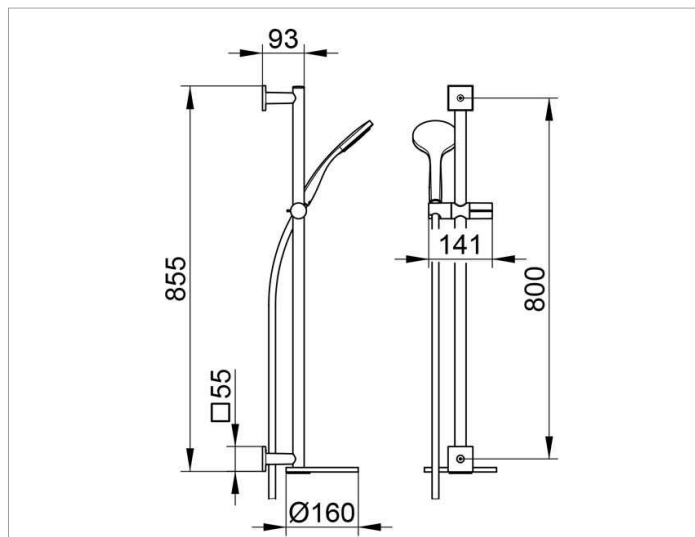

IXMO

59587010902 Душевой комплект

ИЗДЕЛИЕ

ЧЕРТЕЖ

ОПИСАНИЕ ИЗДЕЛИЯ

состоит из:

- настенной штанги 855 мм (розетки квадратные)
- с передвижным держателем душевой лейки, регулировка высоты с помощью рукоятки, угол наклона регулируется бесступенчато, устанавливаемая по выбору справа или слева
- с поворотной полкой (Ø 160 mm)
- с компенсатором для плитки (5 мм)
- ручная душевая лейка с нормальной струей
- с душевым шлангом 1600 мм

поверхность

хром/белый

Габариты

855 mm