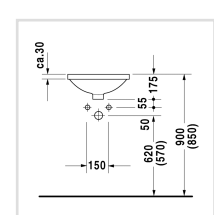

Умывальник встраиваемый, 046840

- [Инструкция по уходу](#)
- [Монтажная инструкция](#)
- [Руководство по эксплуатации](#)
- [CAD и данные по планированию](#)