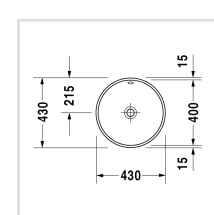

Умывальник встраиваемый, 046840

- [Инструкция по уходу](#)
- [Монтажная инструкция](#)
- [Руководство по эксплуатации](#)
- [CAD и данные по планированию](#)