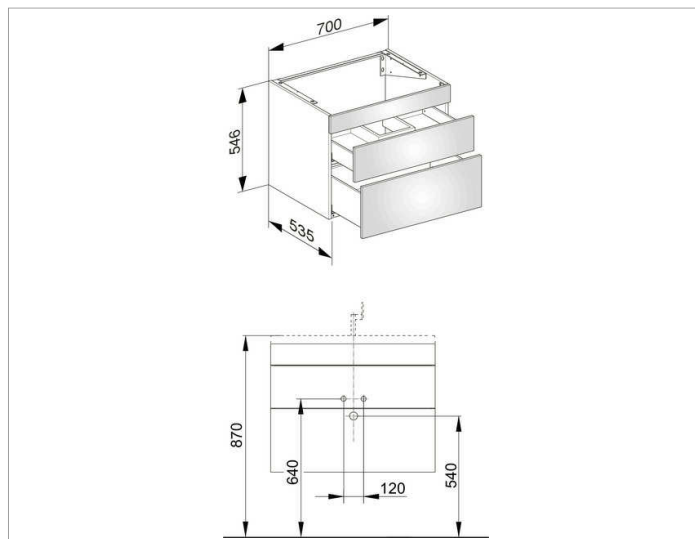

Edition 400

31541ZZ0000 Тумба под умывальник

ИЗДЕЛИЕ

ЧЕРТЕЖ

ОПИСАНИЕ ИЗДЕЛИЯ

подходит к керамическому умывальнику арт. 31140/32140
2 фронтальных выдвижных ящика с нажимным
открыванием Push-to-Open и доводчиком, вкл.
пластиковый сифон 1 1/4 x 32

поверхность

21, 68, 86, 87

Габариты

700 x 546 x 535 mm