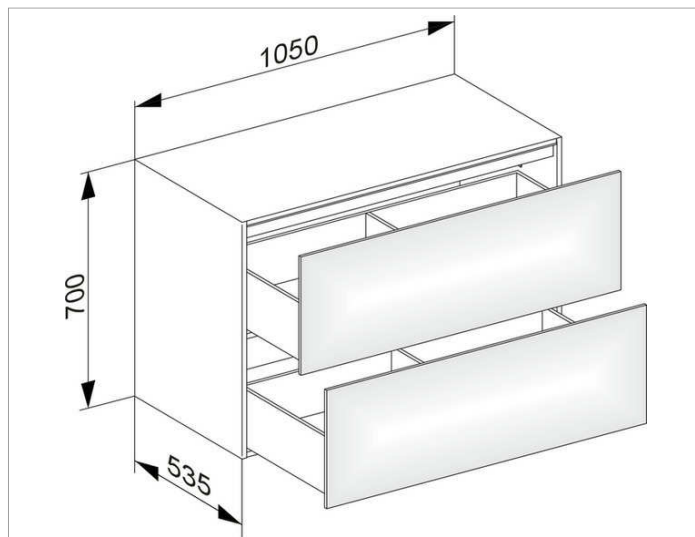

Edition 11

31325XX0000 Боковая тумба

ИЗДЕЛИЕ

ЧЕРТЕЖ

ОПИСАНИЕ ИЗДЕЛИЯ

2 выдвижных фронта с нажимным открыванием
Push-to-Open

оборудование

- 2 передвижных ящика для хранения (190 x 70 x 413 мм)

поверхность

37, 38, 39

Габариты

1050 x 700 x 535 mm