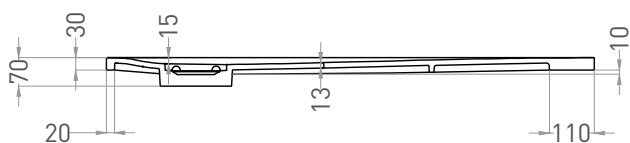

OASI

ДУШЕВОЙ ПОДДОН 120322M

Дизайн: Salini SRL

salini
L'ANIMA DELL'ACQUA

Размеры: 1197 x 895 x 30 мм

Вес нетто / брутто: 39 / 40 кг

Материал: S-Stone

Покрытие: матовое

Цвет: RAL / белый

Комплектация: душевой поддон, сифон

Гарантия: 10 лет

Производство: Италия / Россия

*Возможна обрезка не более 9см со стороны противоположной сливу и по 1 см с оставшихся сторон

Salini SRL