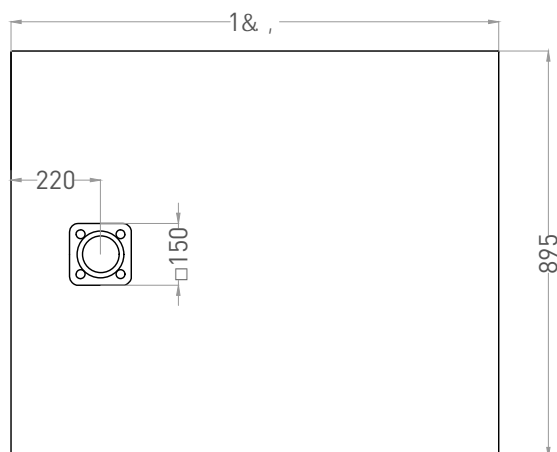

OASI

ДУШЕВОЙ ПОДДОН 120322M

Дизайн: Salini SRL

salini
L'ANIMA DELL'ACQUA

Размеры: 1197 x 895 x 30 мм

Вес нетто / брутто: 39 / 40 кг

Материал: S-Stone

Покрытие: матовое

Цвет: RAL / белый

Комплектация: душевой поддон, сифон

Гарантия: 10 лет

Производство: Италия / Россия

*Возможна обрезка не более 9см со стороны противоположной сливу и по 1 см с оставшихся сторон

Salini SRL