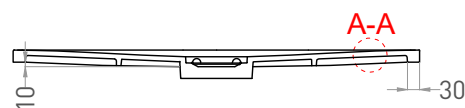

OASI

ДУШЕВОЙ ПОДДОН 120322M

Дизайн: Salini SRL

salini
L'ANIMA DELL'ACQUA

Размеры: 1197 x 895 x 30 мм

Вес нетто / брутто: 39 / 40 кг

Материал: S-Stone

Покрытие: матовое

Цвет: RAL / белый

Комплектация: душевой поддон, сифон

Гарантия: 10 лет

Производство: Италия / Россия

*Возможна обрезка не более 9см со стороны противоположной сливу и по 1 см с оставшихся сторон

Salini SRL