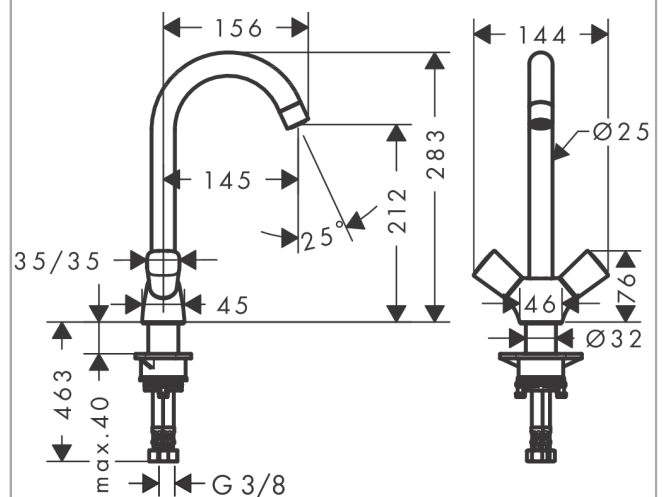

Logis

Logis 220 Кухонный смеситель, с двумя рукоятками

Поверхности : **хром** Артикулный номер: **71280000**

Описание

Характеристики

- ComfortZone 220
- угол поворота излива: регулировка на 3 уровня, на 110°, 150° или 360°
- обычная струя
- расход воды 12 л/мин
- с керамическими вентилями для горячей/холодной воды 90°
- соединительные шланги G 3/8
- подходит для проточных водонагревателей
- класс шума: I
- класс расхода воды: A

Технология

Продукт

Чертеж

График расхода воды