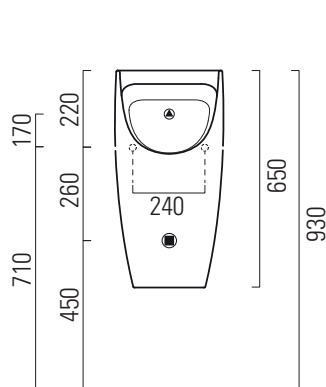

Orinatoio / Urinal
35x31 cm
19,5 kg

Orinatoio sospeso con fori per fissaggio del coperchio, con fissaggio rapido laterale (FISRO).

Wall mounted urinal with hole for cover fixing with lateral quick fix (FISRO).

Colori - Colours	Codici - Codes	Fori - Tapholes
○ Bianco lucido - White glossy	909811	
● Ardesia	909826	
⊖ Bianco opaco - Matte white	909809	
● Cenere	909817