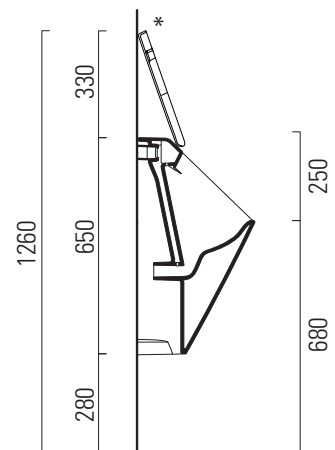

Sand

35x31

Orinatoio / Urinal
35x31 cm
19,5 kg

Orinatoio sospeso con fori per fissaggio del coperchio, con fissaggio rapido laterale (FISRO).

Wall mounted urinal with hole for cover fixing with lateral quick fix (FISRO).

Colori - Colours	Codici - Codes	Fori - Tapholes
○ Bianco lucido - White glossy	909811	
● Ardesia	909826	
⊖ Bianco opaco - Matte white	909809	
● Cenere	909817	

* cover MSORS11