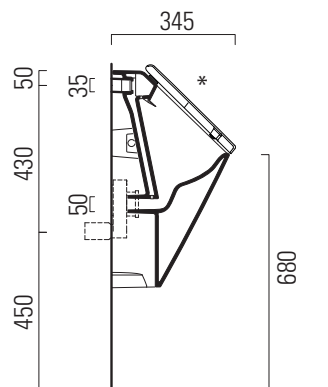

Orinatoio / Urinal
35x31 cm
19,5 kg

Orinatoio sospeso con fori per fissaggio del coperchio, con fissaggio rapido laterale (FISRO).

Wall mounted urinal with hole for cover fixing with lateral quick fix (FISRO).

Colori - Colours	Codici - Codes	Fori - Tapholes
○ Bianco lucido - White glossy	909811	
● Ardesia	909826	
⊖ Bianco opaco - Matte white	909809	
● Cenere	909817