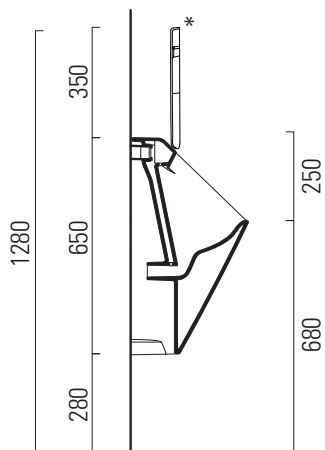

Sand

35x31

Orinatoio / Urinal
35x31 cm
19,5 kg

Orinatoio sospeso con fori per fissaggio del coperchio, con fissaggio rapido laterale (FISRO).

Wall mounted urinal with hole for cover fixing with lateral quick fix (FISRO).

Colori - Colours	Codici - Codes	Fori - Tapholes
○ Bianco lucido - White glossy	909811	
● Ardesia	909826	
⊖ Bianco opaco - Matte white	909809	
● Cenere	909817	

* cover MSORS11