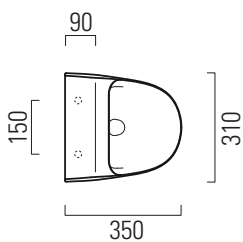

Orinatoio / Urinal
35x31 cm
19,5 kg

Orinatoio sospeso con fori per fissaggio del coperchio, con fissaggio rapido laterale (FISRO).

Wall mounted urinal with hole for cover fixing with lateral quick fix (FISRO).

Colori - Colours	Codici - Codes	Fori - Tapholes
○ Bianco lucido - White glossy	909811	
● Ardesia	909826	
⊖ Bianco opaco - Matte white	909809	
● Cenere	909817