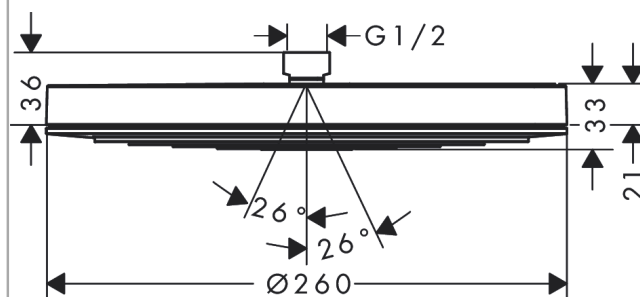

Pulsify S

Верхний душ 260 1jet EcoSmart

Поверхности : **матовый черный**

Артикульный номер: **24141670**

Описание

Характеристики

- размер душевого диска: 260 мм
- тип струи: PowderRain
- Fast Drain для сокращения времени капания
- шарнирное соединение: регулируемый угол верхнего душа
- материал душевого диска: пластик
- поверхность душевого диска: графит
- максимальный расход воды при 3 бар: 7,5 л/мин
- расход воды PowderRain (при 3 барах): 7,5 л/мин
- монтаж: потолок или стена
- соединительная резьба G 1/2

Технология

Награды за дизайн

reddot winner 2021

Продукт

Чертеж

График расхода воды