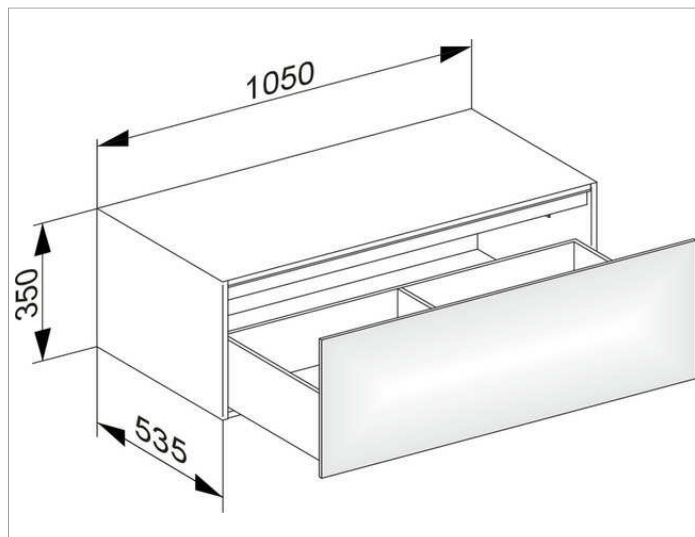

Edition 11

31324ZZ0000 Боковая тумба

**ИЗДЕЛИЕ**

**ЧЕРТЕЖ**

**ОПИСАНИЕ ИЗДЕЛИЯ**

1 выдвижной фронт с нажимным открыванием Push-to-Open

**оборудование**

- 1 передвижной ящик для хранения (190 x 70 x 413 мм)

**поверхность**

21

**Габариты**

1050 x 350 x 535 мм