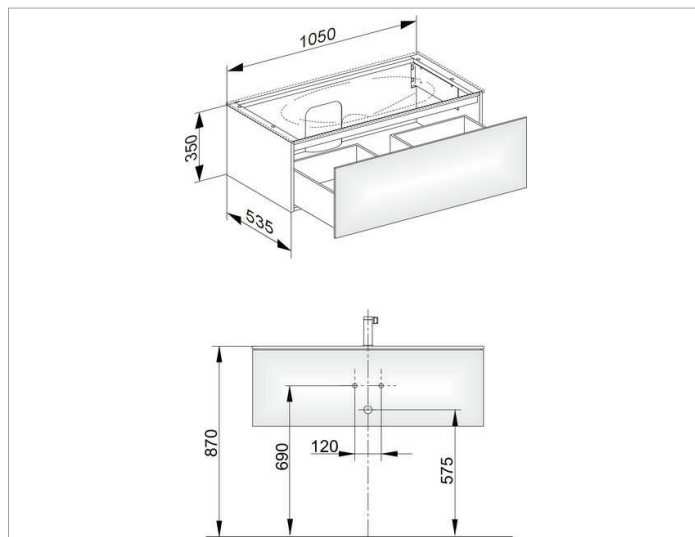

Edition 11

31351YY0100 Тумба под умывальник

ИЗДЕЛИЕ**ЧЕРТЕЖ****ОПИСАНИЕ ИЗДЕЛИЯ**

подходит к керамическому умывальнику арт. 31150 и к умывальнику из варикора на заказ,
1 выдвижной фронт с нажимным открыванием Push-to-Open
дополнительно с внутренней светодиодной подсветкой
автоматическое вкл./выкл., теплый белый свет.

оборудование

- 1 передвижной ящик для хранения (190 x 70 x 413 мм)

поверхность

11, 14, 18, 27, 28, 30, 49, 57, 44, 85,

Габариты

1050 x 350 x 535 mm