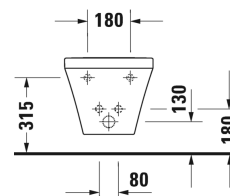

DuraStyle Биде подвесное # 2287150000

| < 370 мм > |

Биде подвесное	Размеры	Вес	Номер заказа
с переливом, с плоскостью под смеситель, вкл. крепление Durafix			
Цвета			
00 Белый Alpin			
Вариант			
	370 x 540 мм	21,000 кг	2287150000
Сантехническая керамика со специальным покрытием WonderGliss остается чистой и красивой в течение долгого времени. При заказе WonderGliss добавьте "1" на 11-м месте в артикуле модели.			
Принадлежности			
Опорная рама для встраивания (расстояние 180 мм). подходит для сплошных стен, для подвесного биде и подвесного унитаза			695200
Трубчатый сифон для биде с удлиненной спускной трубой	1 1/4" мм	0,600 кг	005027
Крепление для подвесного биде и подвесного унитаза	Ø 12 x 180 мм	0,200 кг	006500

Все чертежи содержат необходимые размеры с соблюдением стандартных допусков. Они указаны в мм и не являются обязательными. Точные размеры, в частности для монтажа по индивидуальному заказу, можно получить только по готовому изделию.