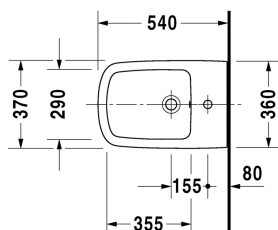

DuraStyle Биде подвесное # 2287150000

| < 370 мм > |

Биде подвесное	Размеры	Вес	Номер заказа
с переливом, с плоскостью под смеситель, вкл. крепление Durafix			
Цвета			
00 Белый Alpin			
Вариант			
	370 x 540 мм	21,000 кг	2287150000
Сантехническая керамика со специальным покрытием WonderGliss остается чистой и красивой в течение долгого времени. При заказе WonderGliss добавьте "1" на 11-м месте в артикуле модели.			
Принадлежности			
Опорная рама для встраивания (расстояние 180 мм). подходит для сплошных стен, для подвесного биде и подвесного унитаза			695200
Трубчатый сифон для биде с удлиненной спускной трубой	1 1/4" мм	0,600 кг	005027
Крепление для подвесного биде и подвесного унитаза	Ø 12 x 180 мм	0,200 кг	006500

Все чертежи содержат необходимые размеры с соблюдением стандартных допусков. Они указаны в мм и не являются обязательными. Точные размеры, в частности для монтажа по индивидуальному заказу, можно получить только по готовому изделию.