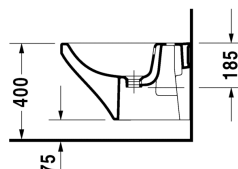

DuraStyle Биде подвесное # 2287150000

| < 370 мм > |

Биде подвесное	Размеры	Вес	Номер заказа
с переливом, с плоскостью под смеситель, вкл. крепление Durafix			
Цвета			
00 Белый Alpin			
Вариант			
	370 x 540 мм	21,000 кг	2287150000
Сантехническая керамика со специальным покрытием WonderGliss остается чистой и красивой в течение долгого времени. При заказе WonderGliss добавьте "1" на 11-м месте в артикуле модели.			
Принадлежности			
Опорная рама для встраивания (расстояние 180 мм). подходит для сплошных стен, для подвесного биде и подвесного унитаза			695200
Трубчатый сифон для биде с удлиненной спускной трубой	1 1/4" мм	0,600 кг	005027
Крепление для подвесного биде и подвесного унитаза	Ø 12 x 180 мм	0,200 кг	006500

Все чертежи содержат необходимые размеры с соблюдением стандартных допусков. Они указаны в мм и не являются обязательными. Точные размеры, в частности для монтажа по индивидуальному заказу, можно получить только по готовому изделию.