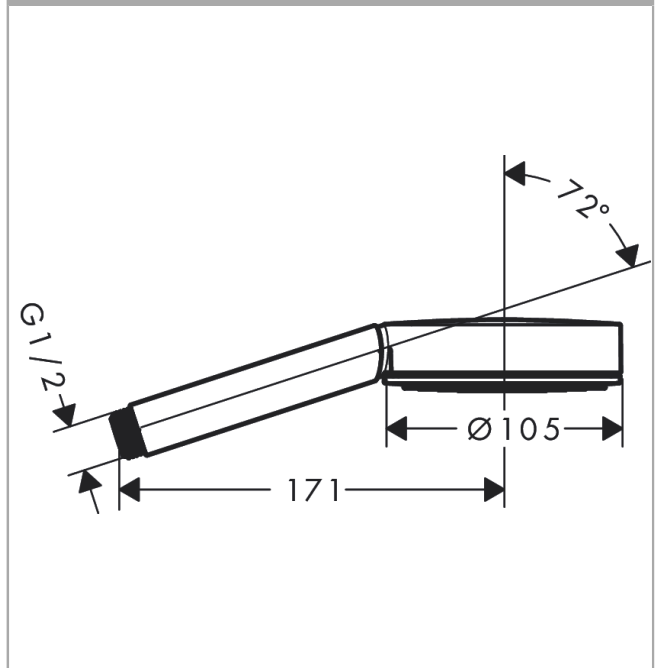

Pulsify S

Ручной душ 105 1jet Green

Поверхности : **матовый белый**

Артикульный номер: **24121700**

Описание

Характеристики

- размер душевого диска: 105 мм
- тип струи: PowderRain
- максимальный расход воды при 3 бар: 5,7 л/мин
- с внутренней подачей воды
- соединительная резьба G 1/2

Технология

Награды за дизайн

reddot winner 2021

Продукт

Чертеж

График расхода воды

Расход измерен практически с помощью соответствующей арматуры (термостат/смеситель/скрытый клапан).