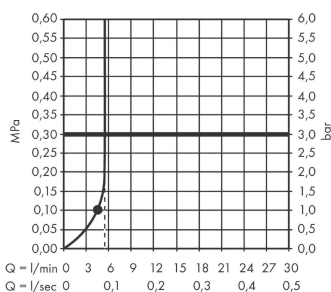

Pulsify S

Ручной душ 105 1jet Green

Поверхности : **матовый белый**

Артикульный номер: **24121700**

Описание

Характеристики

- размер душевого диска: 105 мм
- тип струи: PowderRain
- максимальный расход воды при 3 бар: 5,7 л/мин
- с внутренней подачей воды
- соединительная резьба G 1/2

Технология

Награды за дизайн

reddot winner 2021

Продукт

Чертеж

График расхода воды

Расход измерен практически с помощью соответствующей арматуры (термостат/смеситель/скрытый клапан).