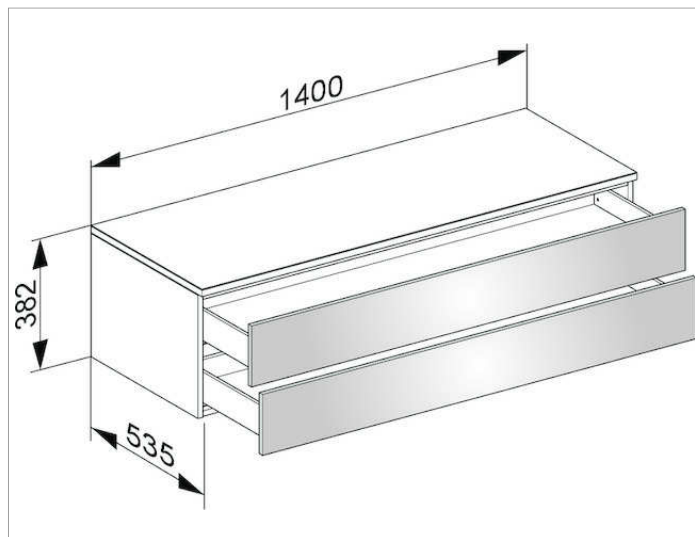

Edition 400

31762XX0000 Боковая тумба

ИЗДЕЛИЕ

ЧЕРТЕЖ

ОПИСАНИЕ ИЗДЕЛИЯ

подвесная
2 выдвижных фронтальных ящика с нажимным
открыванием Push-to-Open и доводчиком,
высота каждого выдвижного ящика 180 мм

поверхность

37, 38, 39, 45

Габариты

1400 x 382 x 535 mm