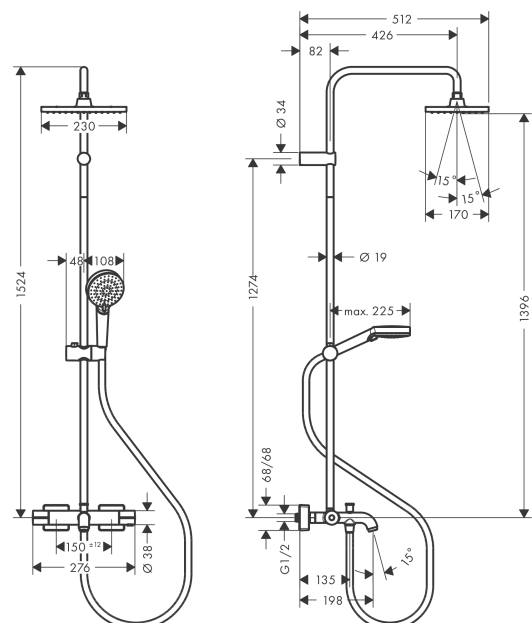

**Vernis Shape
Showerpipe 230 1jet EcoSmart с термостатом для ванны**
Поверхности : **хром** Артикульный номер: **26098000**

Описание

Характеристики

- состоит из: верхний душ, ручной душ, термостат для ванны, штанга для душа, держатель для душа
- верхний душ Vernis Shape 230 1jet
- размер диска верхнего душа: 230 x 170 мм
- типы струй верхнего душа: Rain
- шарнирное соединение: регулируемый угол верхнего душа
- тип струи ручной душ: Rain, IntenseRain
- держатель для ручного душа регулируемый по высоте с внешней кнопкой выбора
- диаметр штанги: 19 мм
- длина держателя верхнего душа: 426 мм
- максимальный расход воды при 3 бар: 20 л/мин
- рабочее давление: мин. 1 бар/макс. 10 бар
- термостат Vernis
- предохранительный ограничитель при 40°C
- регулируемый ограничитель температуры горячей воды
- пользовательское управление посредством вращения рукоятки
- невозможно использование одновременно двумя потребителями
- вид монтажа: внешний монтаж
- соединительная резьба G 1/2
- межосевое подключение 150 мм ± 12 мм
- клапан обратного тока

Технология

Продукт

Чертеж

Vernis Shape
Showerpipe 230 1jet EcoSmart с термостатом для ванны
 Поверхности : **хром** Артикульный номер: **26098000**

График расхода воды