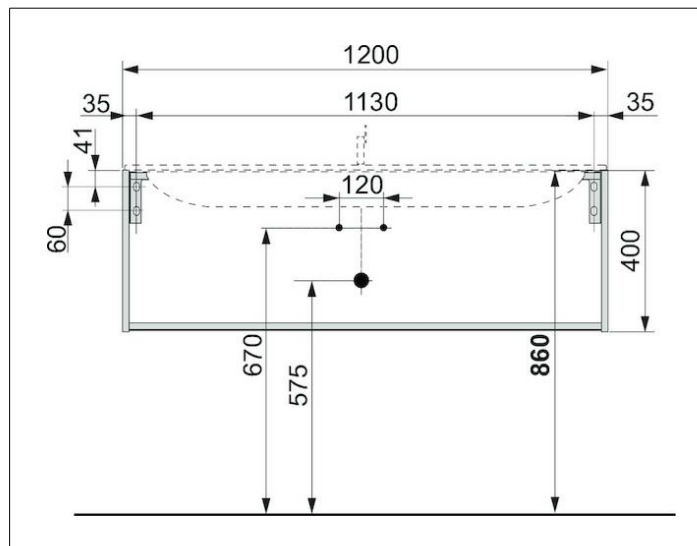

Plan

32981XX0000 Тумба под умывальник

ИЗДЕЛИЕ

ЧЕРТЕЖ

ОПИСАНИЕ ИЗДЕЛИЯ

подходит к керамическому умывальнику
арт. 32980, 1 выдвижной фронтальный ящик с доводчиком,
вкл. пластиковый сифон 1 1/4 x 32

ОБОРУДОВАНИЕ

- 1 антискользящий коврик

ПОВЕРХНОСТЬ

18, 30, 97

ГАБАРИТЫ

1200 x 400 x 490 mm