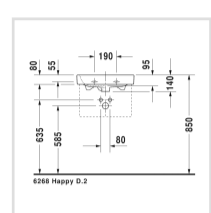

Гарри D.2 Умываль...

Соответствующая про...

Узнать еще

↓ Инструкция по уходу

↓ Руководство по эксплуатации

→ CAD и данные по планированию

Номер артикула 071050

с переливом, с плоскостью под смеситель, вкл. заглушку для перелива, хром, глазуровка снизу, 500 мм

Design by sieger design

Размеры

500 мм

Варианты

● 1 готовое отверстие под смеситель 0710500000

Также доступно с WonderGliss
Керамика, покрытая WonderGliss, будет оставаться гладкой, привлекательной и чистой в течение долгого времени