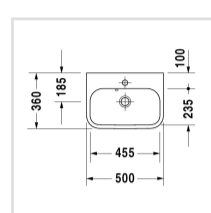

Гарри D.2 Умываль...

Соответствующая про...

Узнать еще

↓ Инструкция по уходу

↓ Руководство по эксплуатации

→ CAD и данные по планированию

Номер артикула 071050

с переливом, с плоскостью под смеситель, вкл. заглушку для перелива, хром, глазуровка снизу, 500 мм

Design by sieger design

Размеры

500 мм

Варианты

● 1 готовое отверстие под смеситель 0710500000

Также доступно с WonderGliss
Керамика, покрытая WonderGliss, будет оставаться гладкой, привлекательной и чистой в течение долгого времени