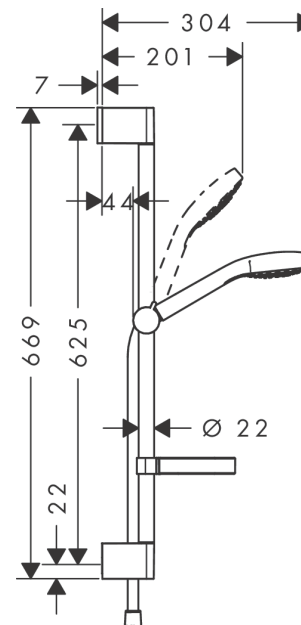

Croma Select S

Душевой набор Vario со штангой 65 см и мыльницей

Поверхности : **белый / хром** Артикульный номер: **26566400**

Описание

Характеристики

- состоит из: ручной душ, душевая штанга, шланг для душа, ползунок, мыльница
- размер душевого диска: 110 мм
- тип струи: Rain, Turbo Rain, IntenseRain
- удобное переключение типов струи с помощью кнопки Select
- со стороны душа упорный подшипник, предотвращающий перекручивание душевого шланга
- угол наклона может изменяться до 45°
- максимальный расход воды при 3 бар: 15 л/мин
- хромированные настенные крепления из пластика

Технология

Продукт

Чертеж

Croma Select S

Душевой набор Vario со штангой 65 см и мыльницей

Поверхности : белый / хром Артикульный номер: 26566400

Пример монтажа