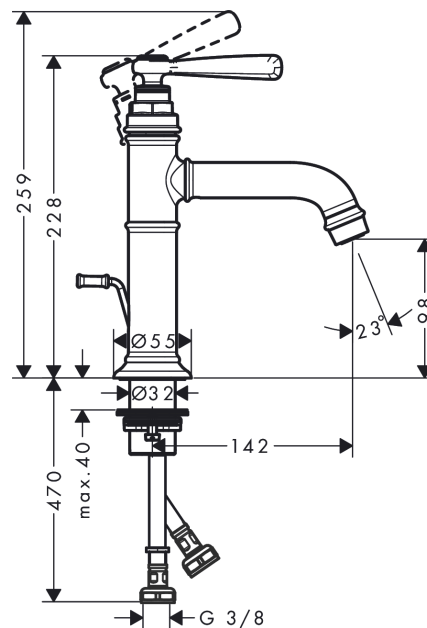

AXOR Montreux

Смеситель для раковины, однорычажный, 100, с рычаговой ручкой, со сливным гарнитуром

Поверхности : хром Артикульный номер: 16515000

Описание

Характеристики

- состоит из: однорычажный смеситель для раковины, слив/перелив
- ComfortZone 100
- выступ 142 мм
- обычная струя
- расход воды при 3 барах: 5 л/мин
- керамический узел смешивания
- регулируемое ограничение температуры
- подходит для проточных водонагревателей
- донный клапан, 1¼"
- вид соединения: соединительные шланги G ¾"

Технология

Награды за дизайн

Продукт

Чертеж

График расхода воды

- ① With flow limiter
- ② Без ограничитель расхода