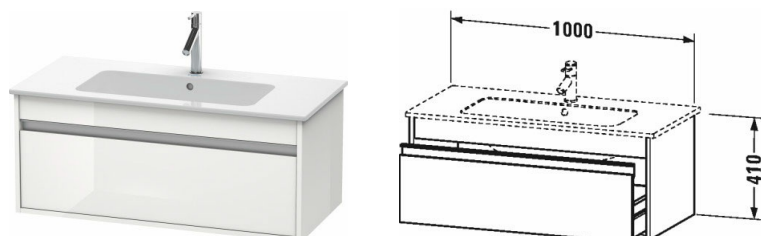

Ketho Тумбочка подвесная # KT6420

| < 1000 мм > |

Тумбочка подвесная	Размеры	Вес	Номер заказа
1 выдвижное отделение, для ME by Starck # 233610			
Цвета			
M07 Бетонно-серый матовый декор M09 Светло-голубой матовый декор M14 Терра, декор M18 Белый матовый, декор M21 Орех темный декор M22 Белый глянцевый декор M31 Сосна серебристая, декор M43 Базальт матовый, декор M49 Графит матовый, декор M51 Сосна коричневая, декор M52 Европейский дуб, декор M53 Каштан темный, декор M75 Лен, декор M79 Орех натуральный, декор M91 Серо-коричневый декор			
Вариант			
	1000 x 475 мм		KT6420
Справка			
монтаж только в сочетании с малогабаритным сифоном (рекомендуется # 005076), Возможна система разделителей (опция), отдельный компонент # UV 9845			
Соответствующая продукция			
Система разделителей Индивидуальная переустанавливаемая система разделителей с крышкой, черный бриллиант, для тумбочки, 115 x 320 мм	115 x 320 мм		UV9845
Малогабаритный сифон , 1 1/4" мм	1 1/4" мм		005076
Умывальник, умывальник для мебели с переливом, с плоскостью под смеситель, 1030 x 490 мм	1030 x 490 мм		233610