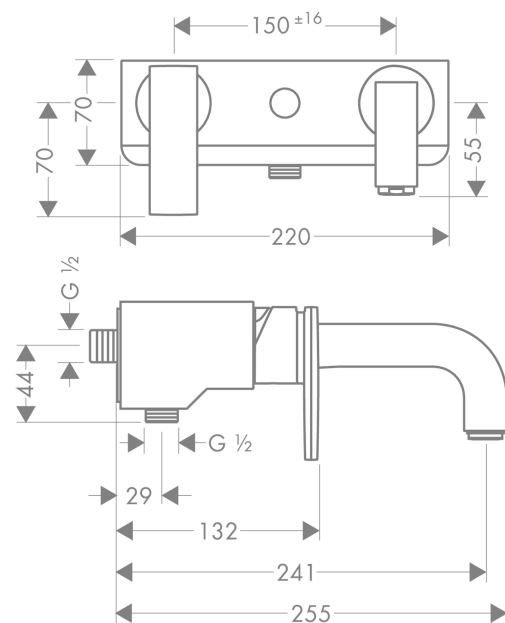

AXOR Citterio

Смеситель для ванны, однорычажный, внешнего монтажа, с ручкой-петлей

Поверхности : хром Артикульный номер: 39400000

Описание

Характеристики

- выступ 241 мм
- вид соединения: G 1/2
- межосевое подключение: 150 мм ± 16 мм
- тип струи смесителя: обычная струя
- керамический узел смешивания
- мин. рабочее давление 1 бар
- макс. рабочее давление: 10 бар
- регулируемое ограничение температуры
- с переключателем вакуумного типа
- клапан обратного тока воды
- с шумопоглотителем
- подходит для проточных водонагревателей

Технология

Продукт

Чертеж

График расхода воды