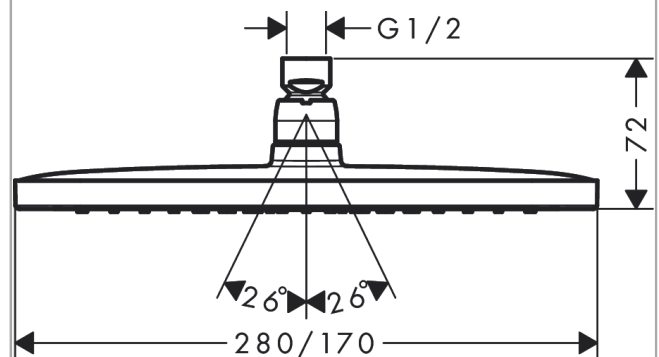

Срома Е

Верхний душ 280 1jet

Поверхность: **Хромированный** Артикульный номер: **26257000**

Описание

Характеристики

- размер головки душа: 280 x 170 мм
- тип струи: RainAir
- шарнирное соединение: регулируемый угол наклона верхнего душа
- материал душевого диска: металл
- максимальный объем расхода воды при 3 барах: 18,3 л/мин
- функционирование от: 9,8 л/мин
- минимальное гидравлическое давление: 1,1 бара
- съемный душевой диск для очистки
- монтаж: потолок или стена
- соединительная резьба G $\frac{1}{2}$
- подходит для проточных водонагревателей

Технология

Продукт

Чертеж

График расхода воды

Расход измерен практически с помощью соответствующей арматуры (термостат/смеситель/скрытый клапан).

Сroma E

Верхний душ 280 1jet

Поверхность: **Хромированный**

Артикульный номер: **26257000**

Покомпонентное изображение

Год выпуска: >04/19

Срома Е**Верхний душ 280 1jet**Поверхность: **Хромированный**Артикульный номер: **26257000****Перечень запасных частей**Год выпуска: **>04/19**

Позиция	Описание	Артикульный номер	PC	PU
1	seal	98058000	-	1
2	lock washer	98942000	-	1
3	air jet	95416000	-	1
4	filter	97735000	-	1
5	O-ring 15x2	98163000	-	1