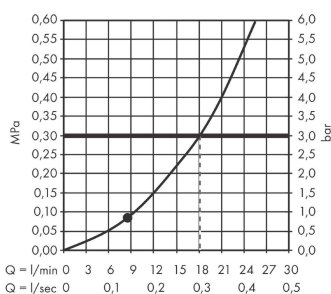

Срома Е

Верхний душ 280 1jet

Поверхность: **Хромированный** Артикульный номер: **26257000**

Описание

Характеристики

- размер головки душа: 280 x 170 мм
- тип струи: RainAir
- шарнирное соединение: регулируемый угол наклона верхнего душа
- материал душевого диска: металл
- максимальный объем расхода воды при 3 барах: 18,3 л/мин
- функционирование от: 9,8 л/мин
- минимальное гидравлическое давление: 1,1 бара
- съемный душевой диск для очистки
- монтаж: потолок или стена
- соединительная резьба G $\frac{1}{2}$
- подходит для проточных водонагревателей

Технология

Продукт

Чертеж

График расхода воды

Расход измерен практически с помощью соответствующей арматуры (термостат/смеситель/скрытый клапан).

Сroma E

Верхний душ 280 1jet

Поверхность: **Хромированный**