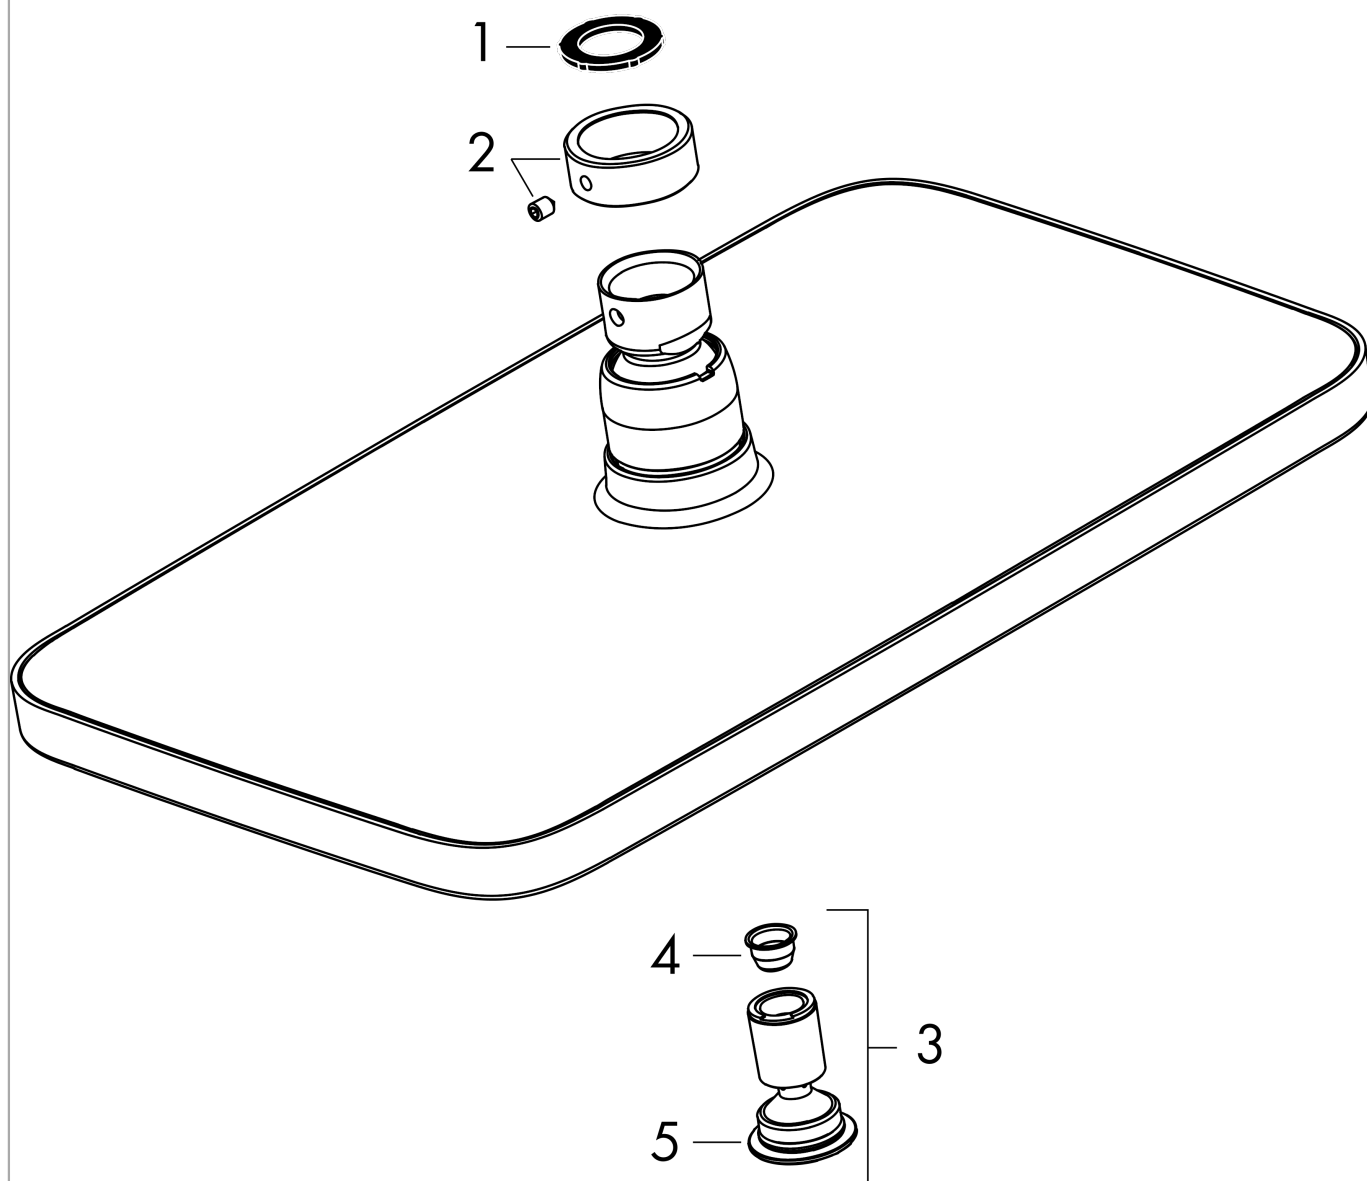

Срома Е

Верхний душ 280 1jet

Поверхность: **Хромированный** Артикульный номер: **26257000**

Описание

Характеристики

- размер головки душа: 280 x 170 мм
- тип струи: RainAir
- шарнирное соединение: регулируемый угол наклона верхнего душа
- материал душевого диска: металл
- максимальный объем расхода воды при 3 барах: 18,3 л/мин
- функционирование от: 9,8 л/мин
- минимальное гидравлическое давление: 1,1 бара
- съемный душевой диск для очистки
- монтаж: потолок или стена
- соединительная резьба G $\frac{1}{2}$
- подходит для проточных водонагревателей

Технология

Продукт

Чертеж

График расхода воды

Расход измерен практически с помощью соответствующей арматуры (термостат/смеситель/скрытый клапан).

Сroma E

Верхний душ 280 1jet

Поверхность: **Хромированный**

Артикульный номер: **26257000**

Покомпонентное изображение

Год выпуска: >04/19

Срома Е**Верхний душ 280 1jet**Поверхность: **Хромированный**Артикульный номер: **26257000****Перечень запасных частей**Год выпуска: **>04/19**