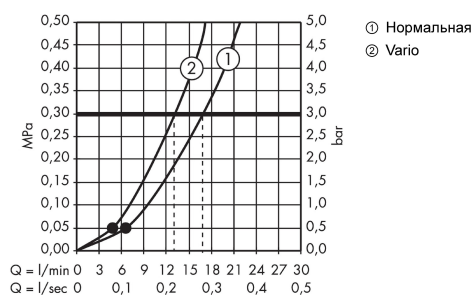

Технология

Продукт

Чертеж

График расхода воды

Расход измерен практически с помощью соответствующей арматуры (термостат/смеситель/скрытый клапан).