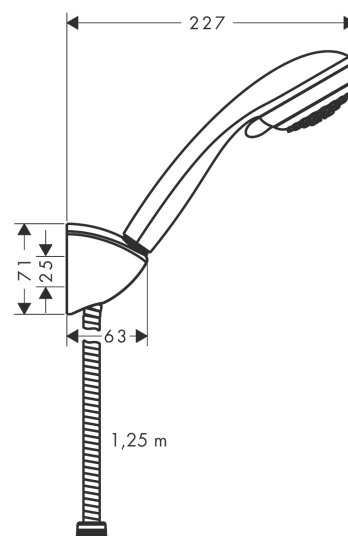

Crometta 85

Душевой набор Vario с держателем и шлангом 125 см

Поверхности : хром Артикульный номер: 27558000

Описание

Характеристики

- состоит из: ручной душ, держатель для душа, шланг для душа
- размер душевого диска: 85 мм
- тип струи: Vario, обычная
- переключение типов струи с помощью вращающегося душевого диска
- максимальный расход воды при 3 бар: 17 л/мин

Технология

Продукт

Чертеж

График расхода воды

Расход измерен практически с помощью соответствующей арматуры (термостат/смеситель/скрытый клапан).