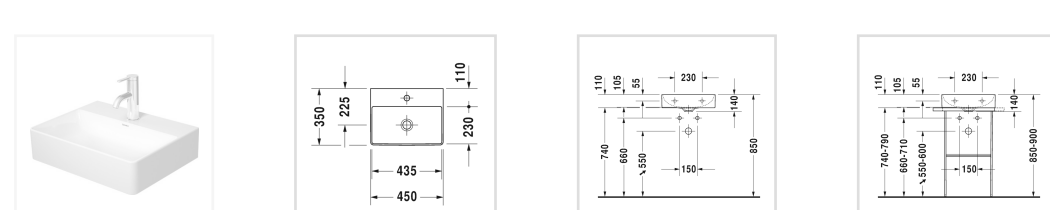

Умывальник для рук, мебельный умывальник для рук, 073245

- ↓ Инструкция по уходу
- ↓ Монтажная инструкция
- ↓ Руководство по эксплуатации
- → CAD и данные по планированию

Номер артикула 073245

без перелива, с плоскостью под смеситель, включая выпуск с керамической крышкой, глазуровка снизу, 450 мм

Читать далее ▾

Design by Duravit

Размеры
450 мм

Варианты

- 1 готовое отверстие под смеситель 0732450041 ▾

Также доступно с WonderGliss
Керамика, покрытая WonderGliss, будет оставаться гладкой, привлекательной и чистой в течение долгого времени

Цвета

Отправить запрос в магазин →

Запчасти

Полотенцедержатель
#003122
труба с квадратным сечением, 14 мм, для у...

Сифон
#005036