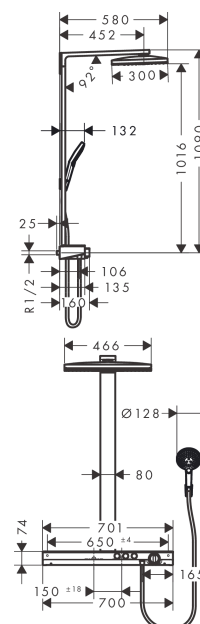

Rainmaker Select

Showerpipe 460 2jet с термостатом

Поверхности : **белый / хром** Артикульный номер: **27109400**

Описание

Характеристики

- состоит из: верхний душ, ручной душ, термостат для душа, штанга для душа, держатель для душа
- верхний душ Rainmaker Select 460 2jet
- размер душевого диска: 460 x 300 мм
- тип струи: Rain, RainStream
- легкоочищаемый душевой диск
- длина держателя для душа: 450 мм
- полочка: из безопасного стекла
- поверхность полочки: белый
- максимальный расход воды при 3 бар: 19 л/мин
- рабочее давление: мин. 1,5 бар/макс. 10 бар
- термостат ShowerTablet Select 700
- изолированная подача воды
- предохранительный ограничитель при 40°C
- регулируемый ограничитель температуры горячей воды
- пользовательское управление посредством кнопки Select
- возможно одновременное включение 3 потребителей (душей)
- вид монтажа: внешний монтаж
- соединительная резьба G ½
- межосевое подключение 150 ± 18 мм

Технология

Продукт

Чертеж

Rainmaker Select

Showerpipe 460 2jet с термостатом

Поверхности : **белый / хром** Артикульный номер: **27109400**

График расхода воды

Rainmaker Select

Showerpipe 460 2jet с термостатом

Поверхности : белый / хром Артикульный номер: 27109400

Пример монтажа