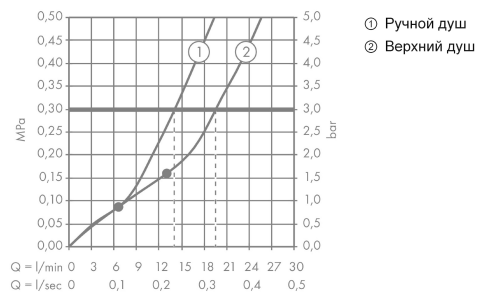

Технология

Продукт

Чертеж

Rainmaker Select

Showerpipe 460 2jet с термостатом

Поверхности : **белый / хром** Артикульный номер: **27109400**

График расхода воды

Rainmaker Select